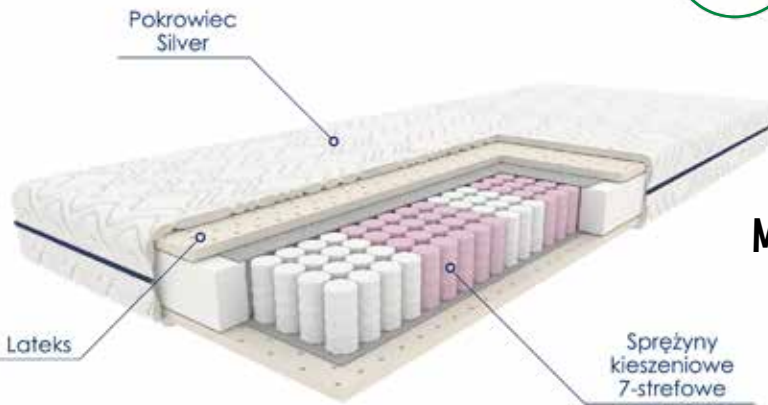

MATERAC OKBU 90X200

~~1 009 zł~~
807,20 zł