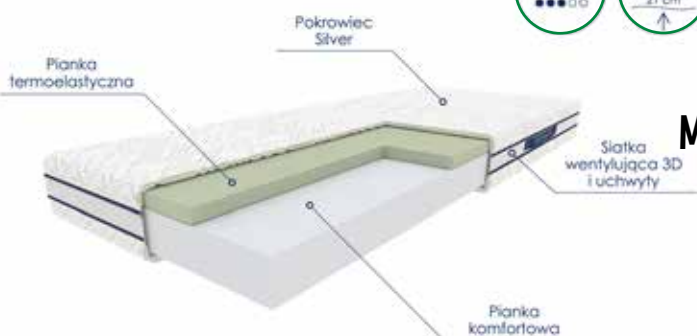

MATERAC OKNE 90X200

~~969 zł~~
775,20 zł