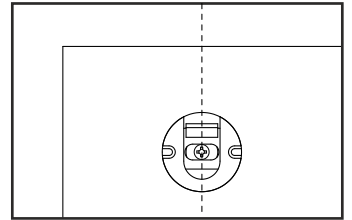

tel. 41 331 63 40,

fax.41 331 64 11

e-mail:biuro@k-f-m.pl

<http://www.kieleckafabrykamebli.pl/>

AKCENT - AK-13A - PÓLKA WISZĄCA MAŁA

	Kod	Wymiar	Szt.
①	AK13-01	1200x220x18	1
②	AK13-02	1190x160x18	1

Uwaga
Instrukcja montażu nie jest dokumentacją techniczną,
producent zastrzega sobie możliwość zmian konstrukcyjnych.

1

Zwróć szczególną uwagę na prawidłowe zamocowanie zawieszki.

2

3

UWAGA !!!

Panel należy trwale zamocować do ściany. W paczce nie ma śrub mocujących, ponieważ rodzaj mocowania należy odpowiednio dobrać do rodzaju ściany. Dobierz właściwe do twojego rodzaju ściany.