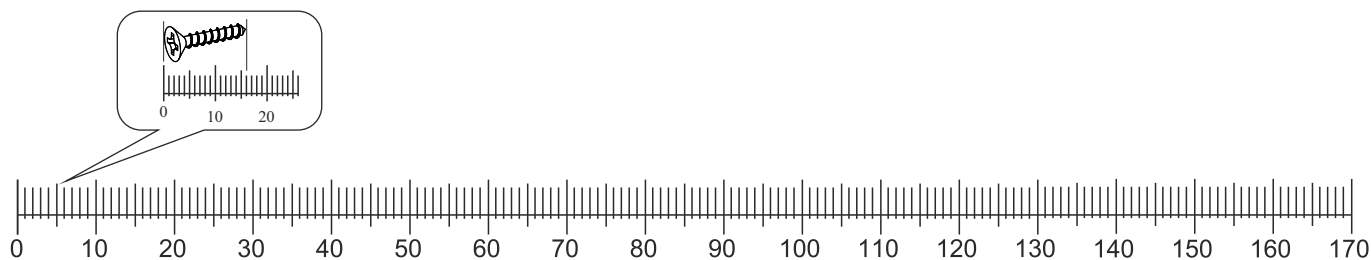

tel. 41 331 63 40,

fax.41 331 64 11

e-mail:biuro@k-f-m.pl

<http://www.kieleckafabrykamebli.pl/>

AKCENT - AK-13A - PÓLKA WISZĄCA MAŁA

	Kod	Wymiar	Szt.
①	AK13-01	1200x220x18	1
②	AK13-02	1190x160x18	1

Uwaga
Instrukcja montażu nie jest dokumentacją techniczną,
producent zastrzega sobie możliwość zmian konstrukcyjnych.

1

Zwróć szczególną uwagę na prawidłowe zamocowanie zawieszki.

2

3

UWAGA !!!

Panel należy trwale zamocować do ściany. W paczce nie ma śrub mocujących, ponieważ rodzaj mocowania należy odpowiednio dobrać do rodzaju ściany. Dobierz właściwe do twojego rodzaju ściany.