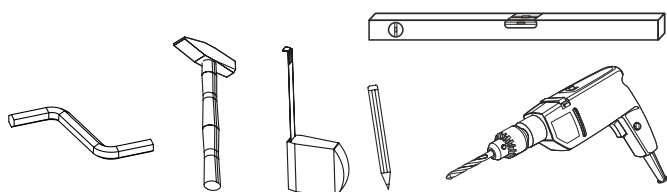

AKCENT - AK-13A - PÓŁKA WISZĄCA MAŁA

20 min.

**KIELECKA
FABRYKA
MEBLI**

Przed przystąpieniem do montażu należy sprawdzić zawartość paczek pod względem ilości i jakości z instrukcją montażu.

NIE WOLNO montować uszkodzonych elementów mebli, ewentualne ich wady należy zgłosić przed montażem w przeciwnym razie nie będą one podlegać reklamacji.

tel. 41 331 63 40,

fax.41 331 64 11

e-mail:biuro@k-f-m.pl

<http://www.kieleckafabrykamebli.pl/>

AKCENT - AK-13A - PÓLKA WISZĄCA MAŁA

	Kod	Wymiar	Szt.
①	AK13-01	1200x220x18	1
②	AK13-02	1190x160x18	1

Uwaga
Instrukcja montażu nie jest dokumentacją techniczną,
producent zastrzega sobie możliwość zmian konstrukcyjnych.

1

Zwróć szczególną uwagę na prawidłowe zamocowanie zawieszki.

2

3

UWAGA !!!

Panel należy trwale zamocować do ściany. W paczce nie ma śrub mocujących, ponieważ rodzaj mocowania należy odpowiednio dobrać do rodzaju ściany. Dobierz właściwe do twojego rodzaju ściany.