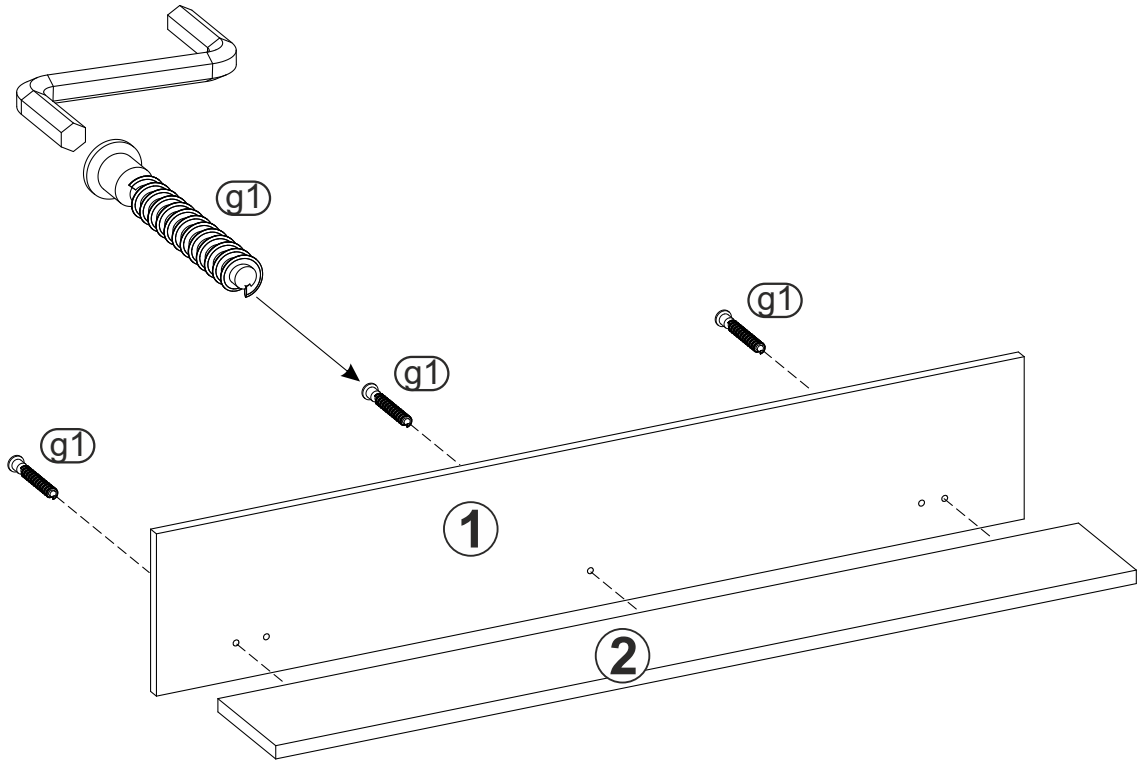

tel. 41 331 63 40,

fax.41 331 64 11

e-mail:biuro@k-f-m.pl

<http://www.kieleckafabrykamebli.pl/>

AKCENT - AK-13A - PÓLKA WISZĄCA MAŁA

	Kod	Wymiar	Szt.
①	AK13-01	1200x220x18	1
②	AK13-02	1190x160x18	1

Uwaga
Instrukcja montażu nie jest dokumentacją techniczną,
producent zastrzega sobie możliwość zmian konstrukcyjnych.

1

Zwróć szczególną uwagę na prawidłowe zamocowanie zawieszki.

2

3

UWAGA !!!

Panel należy trwale zamocować do ściany. W paczce nie ma śrub mocujących, ponieważ rodzaj mocowania należy odpowiednio dobrać do rodzaju ściany. Dobierz właściwe do twojego rodzaju ściany.