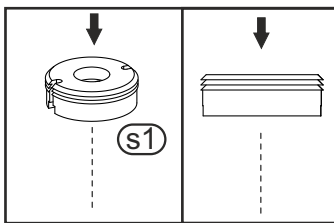

tel. 41 331 63 40,

fax.41 331 64 11

e-mail:biuro@k-f-m.pl

<http://www.kieleckafabrykamebli.pl/>

AKCENT - AK-13A - PÓLKA WISZĄCA MAŁA

	Kod	Wymiar	Szt.
①	AK13-01	1200x220x18	1
②	AK13-02	1190x160x18	1

Uwaga
Instrukcja montażu nie jest dokumentacją techniczną,
producent zastrzega sobie możliwość zmian konstrukcyjnych.

1

Zwróć szczególną uwagę na prawidłowe zamocowanie zawieszki.

2

3

UWAGA !!!

Panel należy trwale zamocować do ściany. W paczce nie ma śrub mocujących, ponieważ rodzaj mocowania należy odpowiednio dobrać do rodzaju ściany. Dobierz właściwe do twojego rodzaju ściany.