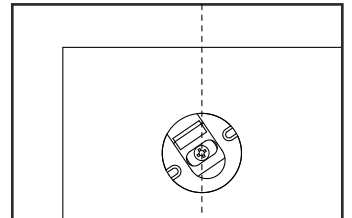

tel. 41 331 63 40,

fax.41 331 64 11

e-mail:biuro@k-f-m.pl

<http://www.kieleckafabrykamebli.pl/>

AKCENT - AK-13A - PÓLKA WISZĄCA MAŁA

	Kod	Wymiar	Szt.
①	AK13-01	1200x220x18	1
②	AK13-02	1190x160x18	1

Uwaga
Instrukcja montażu nie jest dokumentacją techniczną,
producent zastrzega sobie możliwość zmian konstrukcyjnych.

1

Zwróć szczególną uwagę na prawidłowe zamocowanie zawieszki.

2

3

UWAGA !!!

Panel należy trwale zamocować do ściany. W paczce nie ma śrub mocujących, ponieważ rodzaj mocowania należy odpowiednio dobrać do rodzaju ściany. Dobierz właściwe do twojego rodzaju ściany.