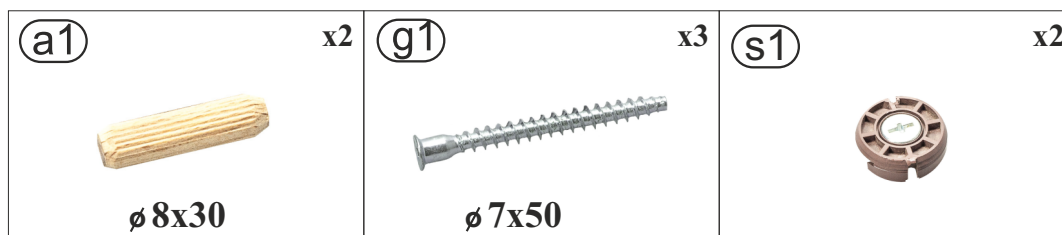

AKCENT - AK-13A - PÓŁKA WISZĄCA MAŁA

20 min.

**KIELECKA
FABRYKA
MEBLI**

Przed przystąpieniem do montażu należy sprawdzić zawartość paczek pod względem ilości i jakości z instrukcją montażu.

NIE WOLNO montować uszkodzonych elementów mebli, ewentualne ich wady należy zgłosić przed montażem w przeciwnym razie nie będą one podlegać reklamacji.

tel. 41 331 63 40,

fax.41 331 64 11

e-mail:biuro@k-f-m.pl

<http://www.kieleckafabrykamebli.pl/>

AKCENT - AK-13A - PÓLKA WISZĄCA MAŁA

	Kod	Wymiar	Szt.
①	AK13-01	1200x220x18	1
②	AK13-02	1190x160x18	1

Uwaga
Instrukcja montażu nie jest dokumentacją techniczną,
producent zastrzega sobie możliwość zmian konstrukcyjnych.

1

Zwróć szczególną uwagę na prawidłowe zamocowanie zawieszki.

2

3

UWAGA !!!

Panel należy trwale zamocować do ściany. W paczce nie ma śrub mocujących, ponieważ rodzaj mocowania należy odpowiednio dobrać do rodzaju ściany. Dobierz właściwe do twojego rodzaju ściany.