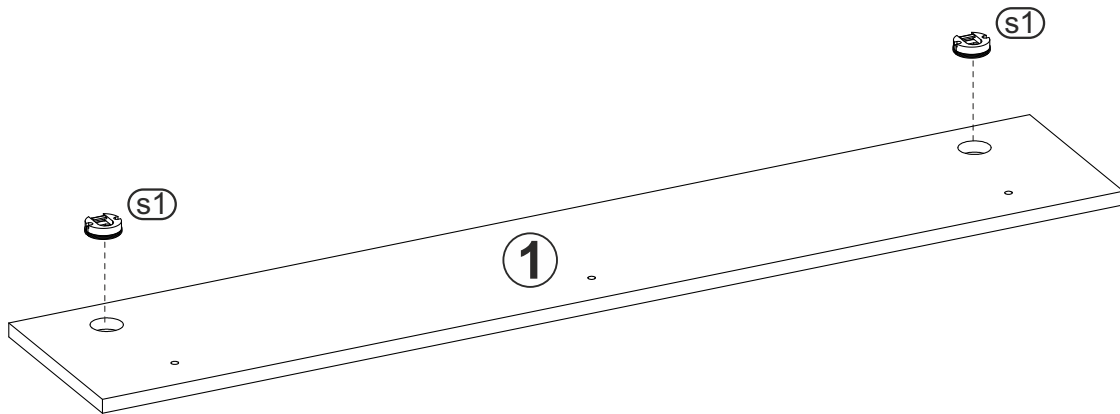

tel. 41 331 63 40,

fax.41 331 64 11

e-mail:biuro@k-f-m.pl

<http://www.kieleckafabrykamebli.pl/>

AKCENT - AK-13A - PÓLKA WISZĄCA MAŁA

	Kod	Wymiar	Szt.
①	AK13-01	1200x220x18	1
②	AK13-02	1190x160x18	1

Uwaga
Instrukcja montażu nie jest dokumentacją techniczną,
producent zastrzega sobie możliwość zmian konstrukcyjnych.

1

Zwróć szczególną uwagę na prawidłowe zamocowanie zawieszki.

2

3

UWAGA !!!

Panel należy trwale zamocować do ściany. W paczce nie ma śrub mocujących, ponieważ rodzaj mocowania należy odpowiednio dobrać do rodzaju ściany. Dobierz właściwe do twojego rodzaju ściany.