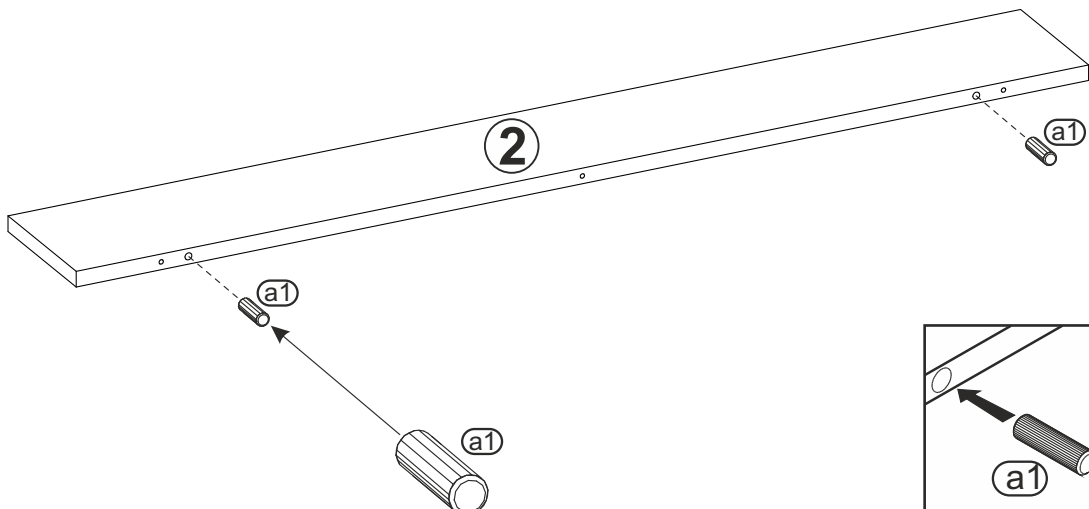

tel. 41 331 63 40,

fax.41 331 64 11

e-mail:biuro@k-f-m.pl

<http://www.kieleckafabrykamebli.pl/>

AKCENT - AK-13A - PÓLKA WISZĄCA MAŁA

	Kod	Wymiar	Szt.
①	AK13-01	1200x220x18	1
②	AK13-02	1190x160x18	1

Uwaga
Instrukcja montażu nie jest dokumentacją techniczną,
producent zastrzega sobie możliwość zmian konstrukcyjnych.

1

Zwróć szczególną uwagę na prawidłowe zamocowanie zawieszki.

2

3

UWAGA !!!

Panel należy trwale zamocować do ściany. W paczce nie ma śrub mocujących, ponieważ rodzaj mocowania należy odpowiednio dobrać do rodzaju ściany. Dobierz właściwe do twojego rodzaju ściany.