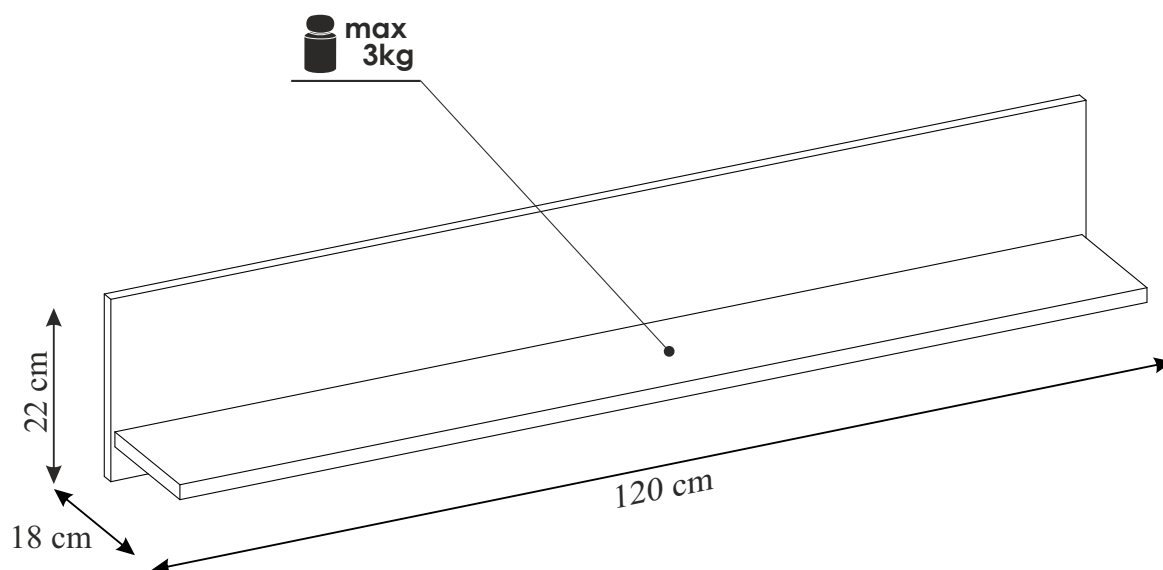

AKCENT - AK-13A - PÓŁKA WISZĄCA MAŁA

20 min.

**KIELECKA
FABRYKA
MEBLI**

Przed przystąpieniem do montażu należy sprawdzić zawartość paczek pod względem ilości i jakości z instrukcją montażu.

NIE WOLNO montować uszkodzonych elementów mebli, ewentualne ich wady należy zgłosić przed montażem w przeciwnym razie nie będą one podlegać reklamacji.

tel. 41 331 63 40,

fax.41 331 64 11

e-mail:biuro@k-f-m.pl

<http://www.kieleckafabrykamebli.pl/>

AKCENT - AK-13A - PÓLKA WISZĄCA MAŁA

	Kod	Wymiar	Szt.
①	AK13-01	1200x220x18	1
②	AK13-02	1190x160x18	1

Uwaga
Instrukcja montażu nie jest dokumentacją techniczną,
producent zastrzega sobie możliwość zmian konstrukcyjnych.