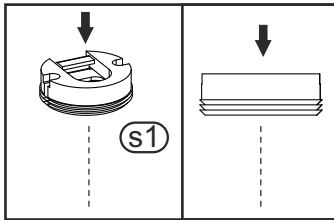

tel. 41 331 63 40,

fax.41 331 64 11

e-mail:biuro@k-f-m.pl

<http://www.kieleckafabrykamebli.pl/>

AKCENT - AK-13A - PÓLKA WISZĄCA MAŁA

	Kod	Wymiar	Szt.
①	AK13-01	1200x220x18	1
②	AK13-02	1190x160x18	1

Uwaga
Instrukcja montażu nie jest dokumentacją techniczną,
producent zastrzega sobie możliwość zmian konstrukcyjnych.

1

Zwróć szczególną uwagę na prawidłowe zamocowanie zawieszki.

2

3

UWAGA !!!

Panel należy trwale zamocować do ściany. W paczce nie ma śrub mocujących, ponieważ rodzaj mocowania należy odpowiednio dobrać do rodzaju ściany. Dobierz właściwe do twojego rodzaju ściany.