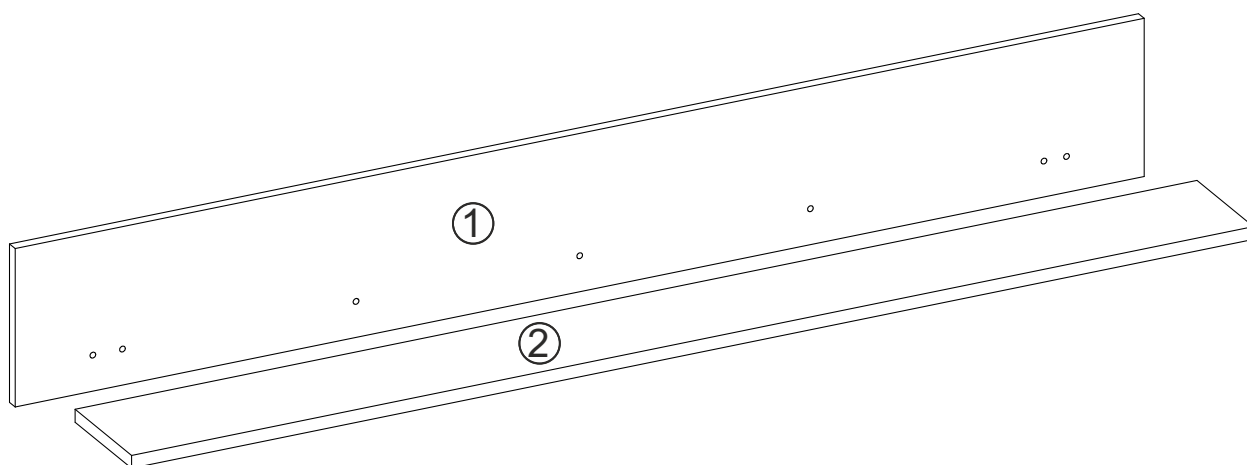

AKCENT - AK-13 - PÓŁKA WISZĄCA DUŻA

20 min.

**KIELECKA
FABRYKA
MEBLI**

Przed przystąpieniem do montażu należy sprawdzić zawartość paczek pod względem ilości i jakości z instrukcją montażu.

NIE WOLNO montować uszkodzonych elementów mebli, ewentualne ich wady należy zgłosić przed montażem w przeciwnym razie nie będą one podlegać reklamacji.

tel. 41 331 63 40,

fax.41 331 64 11

e-mail:biuro@k-f-m.pl

<http://www.kieleckafabrykamebli.pl/>

AKCENT - AK-13 - PÓLKA WISZĄCA DUŻA

	Kod	Wymiar	Szt.
①	AK13-01	1600x220x18	1
②	AK13-02	1590x160x18	1

Uwaga
Instrukcja montażu nie jest dokumentacją techniczną,
producent zastrzega sobie możliwość zmian konstrukcyjnych.

1

Zwróć szczególną uwagę na prawidłowe zamocowanie zawieszki.

UWAGA !!!
 Panel należy trwale zamocować do ściany. W paczce nie ma śrub mocujących, ponieważ rodzaj mocowania należy odpowiednio dobrać do rodzaju ściany. Dobierz właściwe do twojego rodzaju ściany.