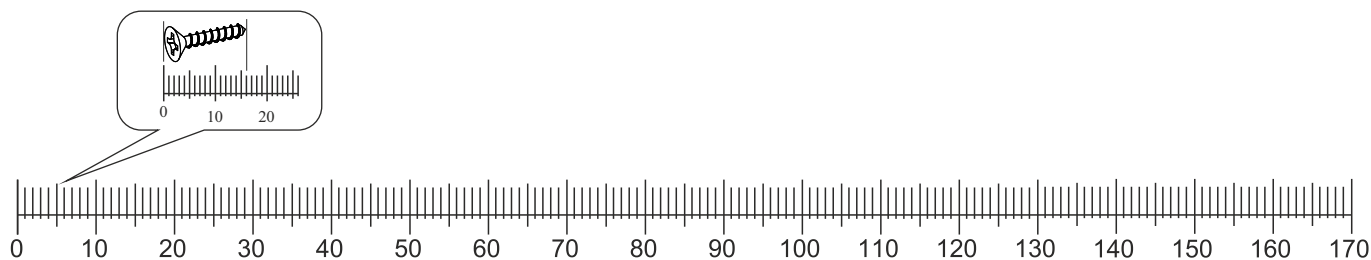

tel. 41 331 63 40,

fax.41 331 64 11

e-mail:biuro@k-f-m.pl

<http://www.kieleckafabrykamebli.pl/>

AKCENT - AK-13 - PÓLKA WISZĄCA DUŻA

	Kod	Wymiar	Szt.
①	AK13-01	1600x220x18	1
②	AK13-02	1590x160x18	1

Uwaga
Instrukcja montażu nie jest dokumentacją techniczną,
producent zastrzega sobie możliwość zmian konstrukcyjnych.

1

Zwróć szczególną uwagę na prawidłowe zamocowanie zawieszki.

UWAGA !!!
 Panel należy trwale zamocować do ściany. W paczce nie ma śrub mocujących, ponieważ rodzaj mocowania należy odpowiednio dobrać do rodzaju ściany. Dobierz właściwe do twojego rodzaju ściany.