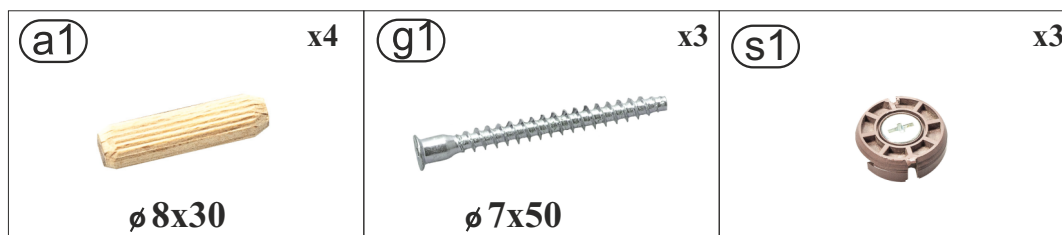

AKCENT - AK-13 - PÓŁKA WISZĄCA DUŻA

20 min.

**KIELECKA
FABRYKA
MEBLI**

Przed przystąpieniem do montażu należy sprawdzić zawartość paczek pod względem ilości i jakości z instrukcją montażu.

NIE WOLNO montować uszkodzonych elementów mebli, ewentualne ich wady należy zgłosić przed montażem w przeciwnym razie nie będą one podlegać reklamacji.

tel. 41 331 63 40,

fax.41 331 64 11

e-mail:biuro@k-f-m.pl

<http://www.kieleckafabrykamebli.pl/>

AKCENT - AK-13 - PÓLKA WISZĄCA DUŻA

	Kod	Wymiar	Szt.
①	AK13-01	1600x220x18	1
②	AK13-02	1590x160x18	1

Uwaga
Instrukcja montażu nie jest dokumentacją techniczną,
producent zastrzega sobie możliwość zmian konstrukcyjnych.

1

Zwróć szczególną uwagę na prawidłowe zamocowanie zawieszki.

UWAGA !!!
 Panel należy trwale zamocować do ściany. W paczce nie ma śrub mocujących, ponieważ rodzaj mocowania należy odpowiednio dobrać do rodzaju ściany. Dobierz właściwe do twojego rodzaju ściany.