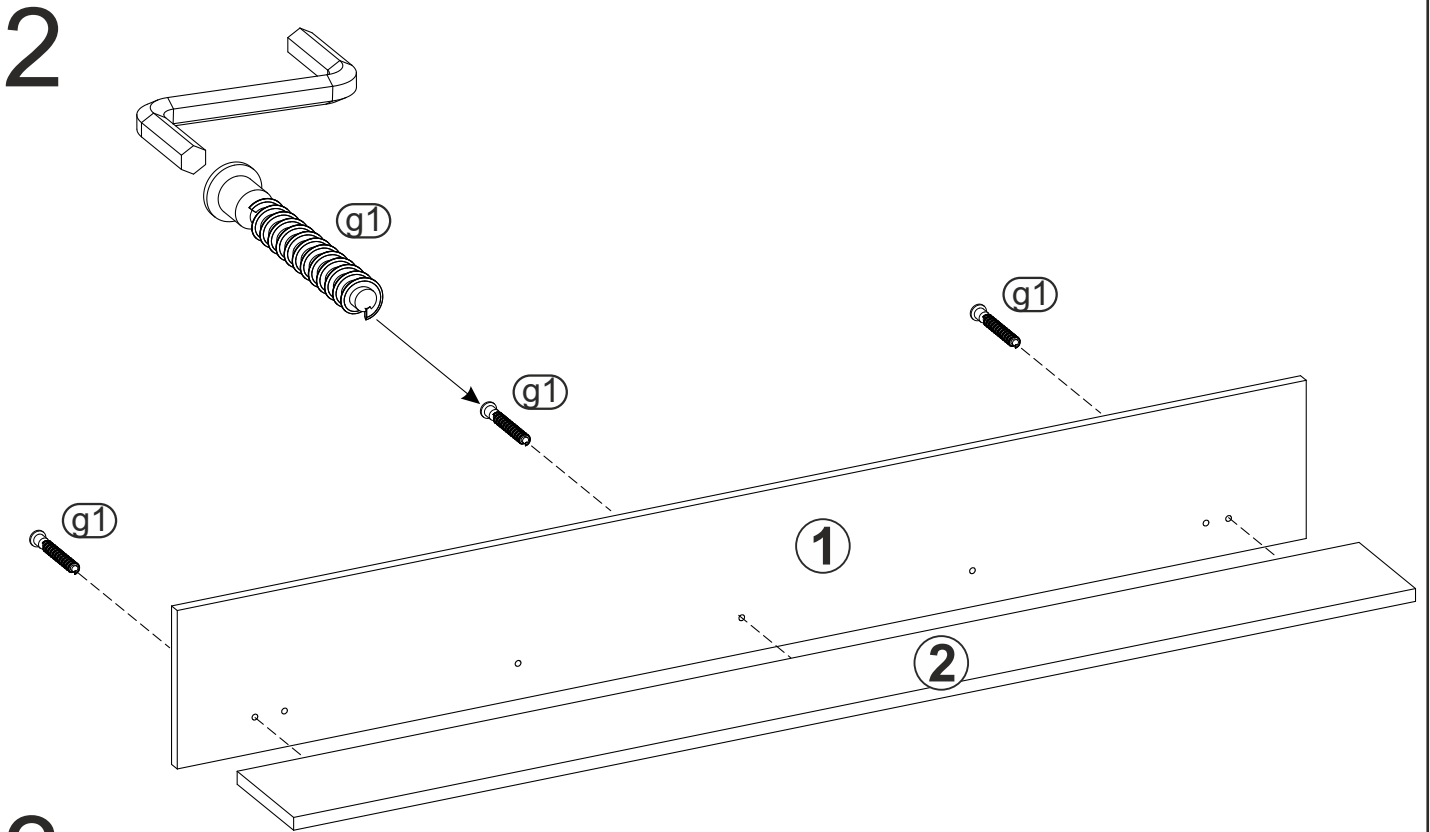

tel. 41 331 63 40,

fax.41 331 64 11

e-mail:biuro@k-f-m.pl

<http://www.kieleckafabrykamebli.pl/>

AKCENT - AK-13 - PÓLKA WISZĄCA DUŻA

	Kod	Wymiar	Szt.
①	AK13-01	1600x220x18	1
②	AK13-02	1590x160x18	1

Uwaga
Instrukcja montażu nie jest dokumentacją techniczną,
producent zastrzega sobie możliwość zmian konstrukcyjnych.

1

Zwróć szczególną uwagę na prawidłowe zamocowanie zawieszki.

UWAGA !!!
 Panel należy trwale zamocować do ściany. W paczce nie ma śrub mocujących, ponieważ rodzaj mocowania należy odpowiednio dobrać do rodzaju ściany. Dobierz właściwe do twojego rodzaju ściany.