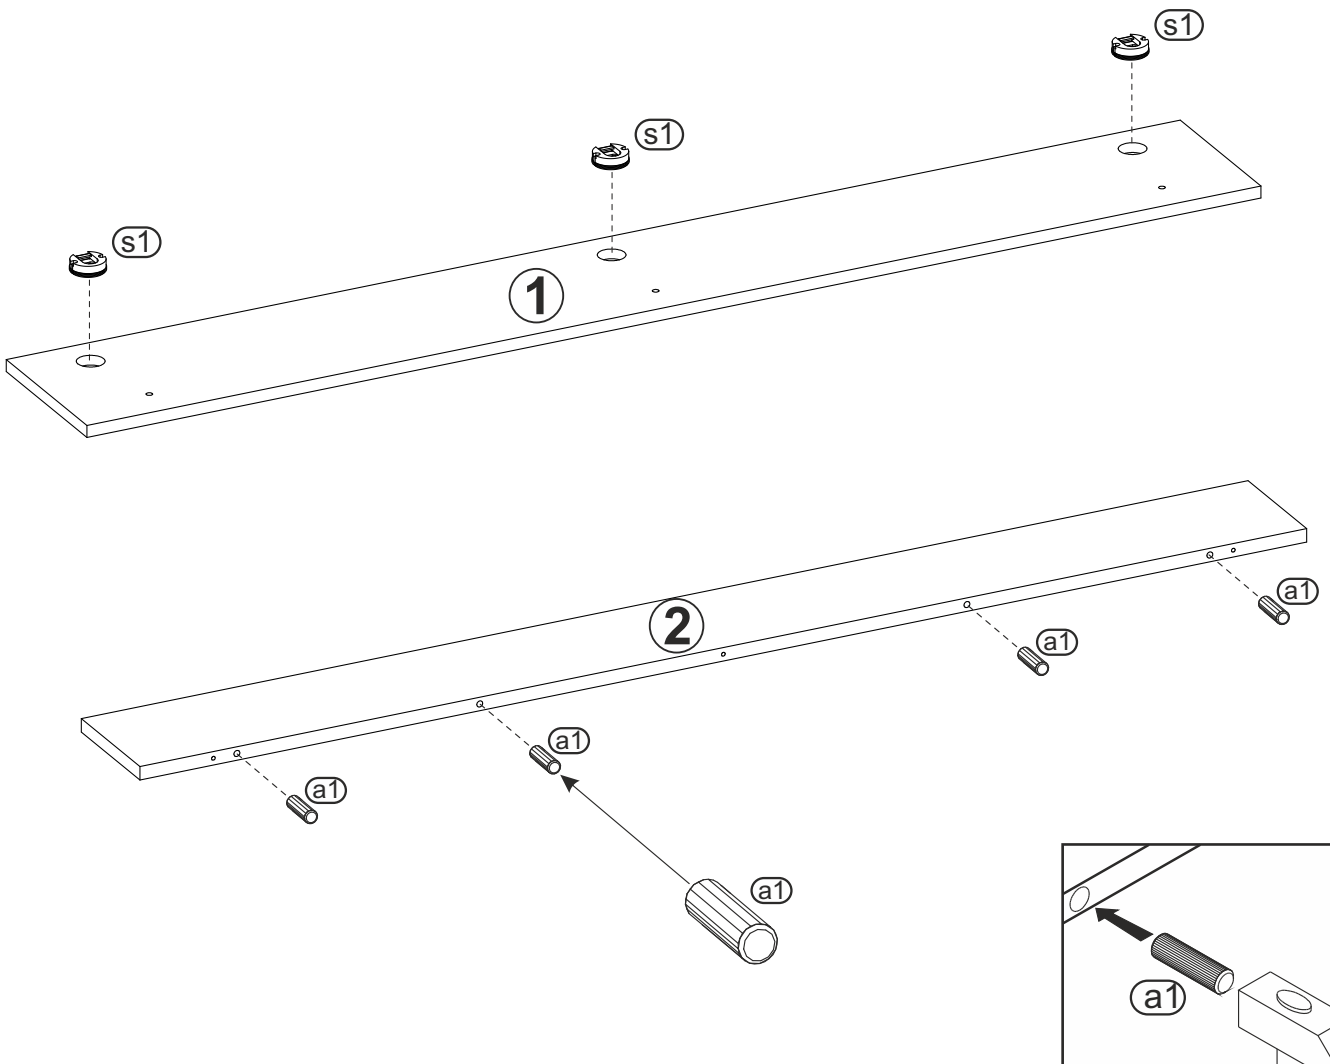

AKCENT - AK-13 - PÓŁKA WISZĄCA DUŻA

20 min.

**KIELECKA
FABRYKA
MEBLI**

Przed przystąpieniem do montażu należy sprawdzić zawartość paczek pod względem ilości i jakości z instrukcją montażu.

NIE WOLNO montować uszkodzonych elementów mebli, ewentualne ich wady należy zgłosić przed montażem w przeciwnym razie nie będą one podlegać reklamacji.

tel. 41 331 63 40,

fax.41 331 64 11

e-mail:biuro@k-f-m.pl

<http://www.kieleckafabrykamebli.pl/>

AKCENT - AK-13 - PÓLKA WISZĄCA DUŻA

	Kod	Wymiar	Szt.
①	AK13-01	1600x220x18	1
②	AK13-02	1590x160x18	1

Uwaga
Instrukcja montażu nie jest dokumentacją techniczną,
producent zastrzega sobie możliwość zmian konstrukcyjnych.

1

Zwróć szczególną uwagę na prawidłowe zamocowanie zawieszki.

UWAGA !!!
 Panel należy trwale zamocować do ściany. W paczce nie ma śrub mocujących, ponieważ rodzaj mocowania należy odpowiednio dobrać do rodzaju ściany. Dobierz właściwe do twojego rodzaju ściany.