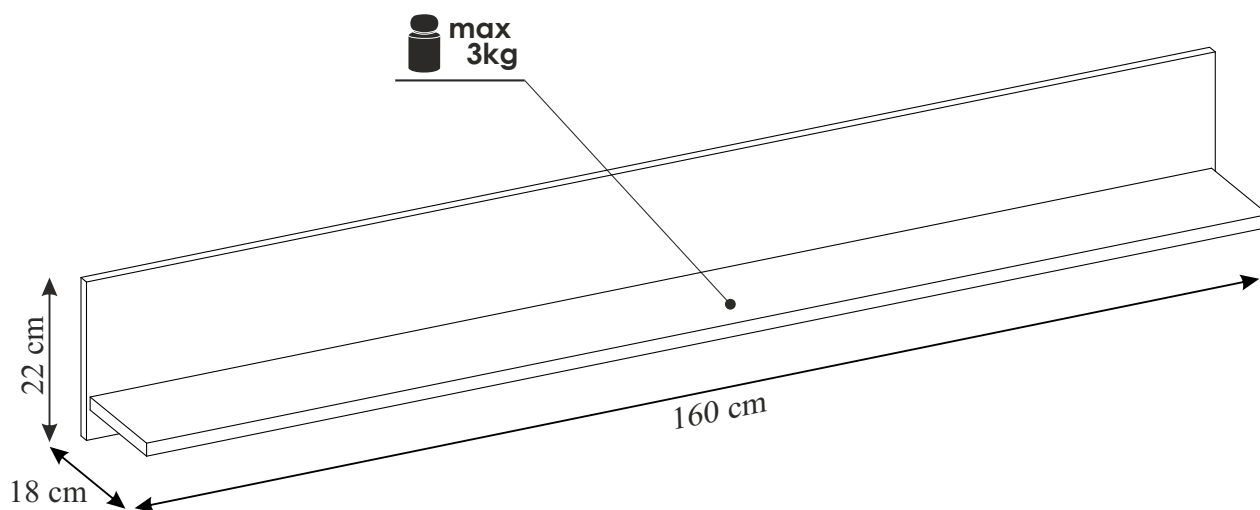

AKCENT - AK-13 - PÓŁKA WISZĄCA DUŻA

20 min.

**KIELECKA
FABRYKA
MEBLI**

Przed przystąpieniem do montażu należy sprawdzić zawartość paczek pod względem ilości i jakości z instrukcją montażu.

NIE WOLNO montować uszkodzonych elementów mebli, ewentualne ich wady należy zgłosić przed montażem w przeciwnym razie nie będą one podlegać reklamacji.

tel. 41 331 63 40,

fax.41 331 64 11

e-mail:biuro@k-f-m.pl

<http://www.kieleckafabrykamebli.pl/>

AKCENT - AK-13 - PÓLKA WISZĄCA DUŻA

	Kod	Wymiar	Szt.
①	AK13-01	1600x220x18	1
②	AK13-02	1590x160x18	1

Uwaga
Instrukcja montażu nie jest dokumentacją techniczną,
producent zastrzega sobie możliwość zmian konstrukcyjnych.

1

Zwróć szczególną uwagę na prawidłowe zamocowanie zawieszki.

UWAGA !!!
 Panel należy trwale zamocować do ściany. W paczce nie ma śrub mocujących, ponieważ rodzaj mocowania należy odpowiednio dobrać do rodzaju ściany. Dobierz właściwe do twojego rodzaju ściany.