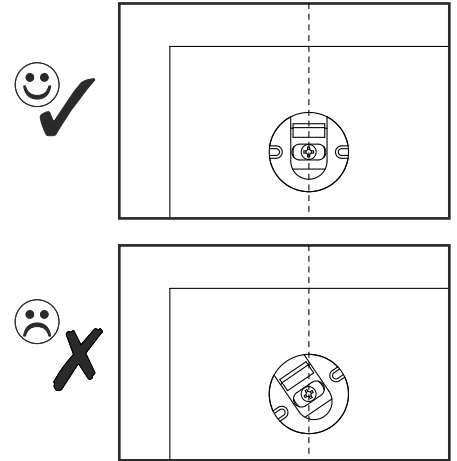

tel. 41 331 63 40,

fax.41 331 64 11

e-mail:biuro@k-f-m.pl

<http://www.kieleckafabrykamebli.pl/>

AKCENT - AK-13 - PÓLKA WISZĄCA DUŻA

	Kod	Wymiar	Szt.
①	AK13-01	1600x220x18	1
②	AK13-02	1590x160x18	1

Uwaga
Instrukcja montażu nie jest dokumentacją techniczną,
producent zastrzega sobie możliwość zmian konstrukcyjnych.

1

Zwróć szczególną uwagę na prawidłowe zamocowanie zawieszki.

UWAGA !!!
 Panel należy trwale zamocować do ściany. W paczce nie ma śrub mocujących, ponieważ rodzaj mocowania należy odpowiednio dobrać do rodzaju ściany. Dobierz właściwe do twojego rodzaju ściany.