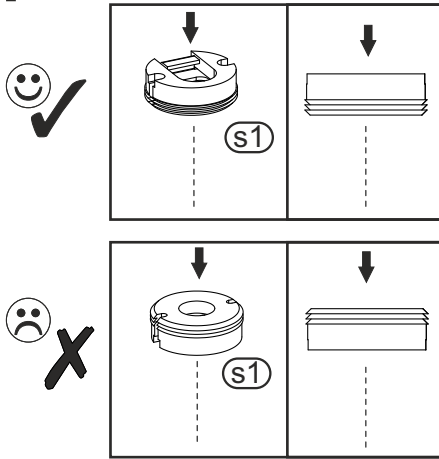

AKCENT - AK-13 - PÓŁKA WISZĄCA DUŻA

20 min.

**KIELECKA
FABRYKA
MEBLI**

Przed przystąpieniem do montażu należy sprawdzić zawartość paczek pod względem ilości i jakości z instrukcją montażu.

NIE WOLNO montować uszkodzonych elementów mebli, ewentualne ich wady należy zgłosić przed montażem w przeciwnym razie nie będą one podlegać reklamacji.

tel. 41 331 63 40,

fax.41 331 64 11

e-mail:biuro@k-f-m.pl

<http://www.kieleckafabrykamebli.pl/>

AKCENT - AK-13 - PÓLKA WISZĄCA DUŻA

	Kod	Wymiar	Szt.
①	AK13-01	1600x220x18	1
②	AK13-02	1590x160x18	1

Uwaga
Instrukcja montażu nie jest dokumentacją techniczną,
producent zastrzega sobie możliwość zmian konstrukcyjnych.

1

Zwróć szczególną uwagę na prawidłowe zamocowanie zawieszki.

UWAGA !!!
 Panel należy trwale zamocować do ściany. W paczce nie ma śrub mocujących, ponieważ rodzaj mocowania należy odpowiednio dobrać do rodzaju ściany. Dobierz właściwe do twojego rodzaju ściany.