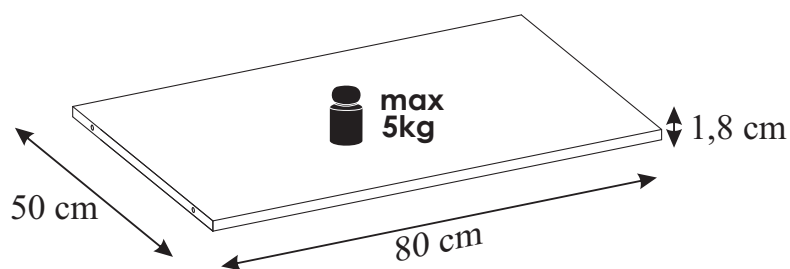

CUBE - CB-14,14A,15 PANEL TYLNY

10 min.

**KIELECKA
FABRYKA
MEBLI**

CB-14

CB-14A

CB-15

tel. 41 331 63 40,

fax.41 331 64 11

e-mail:biuro@k-f-m.pl

<http://www.kieleckafabrykamebli.pl/>