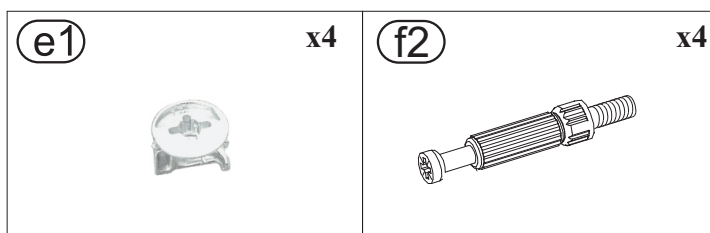

e-mail:biuro@k-f-m.pl

<http://www.kieleckafabrykamebli.pl/>

CUBE - CB-14,14A,15 PANEL TYLNY

CB-14

| | Kod | Wymiar | Szt. |
|---|---------|------------|------|
| ① | CB14-01 | 500x498x18 | 1 |

CB-14A

| | Kod | Wymiar | Szt. |
|---|----------|------------|------|
| ① | CB14A-01 | 800x498x18 | 1 |

CB-15

| | Kod | Wymiar | Szt. |
|---|---------|-------------|------|
| ① | CB15-01 | 1200x498x18 | 1 |

UWAGA

Instrukcja montażu nie jest dokumentacją techniczną, producent zastrzega sobie możliwość zmian konstrukcyjnych.