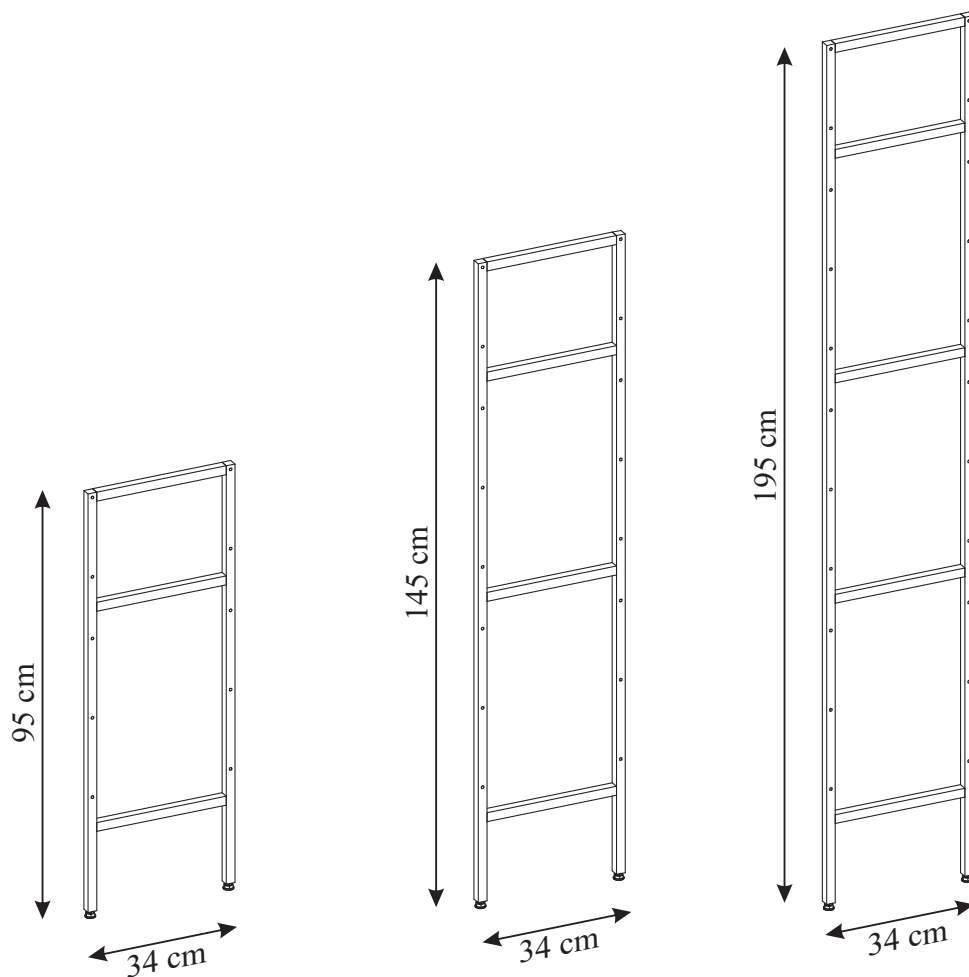

CUBE - CB-00C - STELAŻ MODUŁOWY 95  
CUBE - CB-00B - STELAŻ MODUŁOWY 145  
CUBE - CB-00A - STELAŻ MODUŁOWY 195

**KIELECKA  
FABRYKA  
MEBLI**

tel. 41 331 63 40,  
fax.41 331 64 11  
e-mail:biuro@k-f-m.pl  
<http://www.kieleckafabrykamebli.pl/>