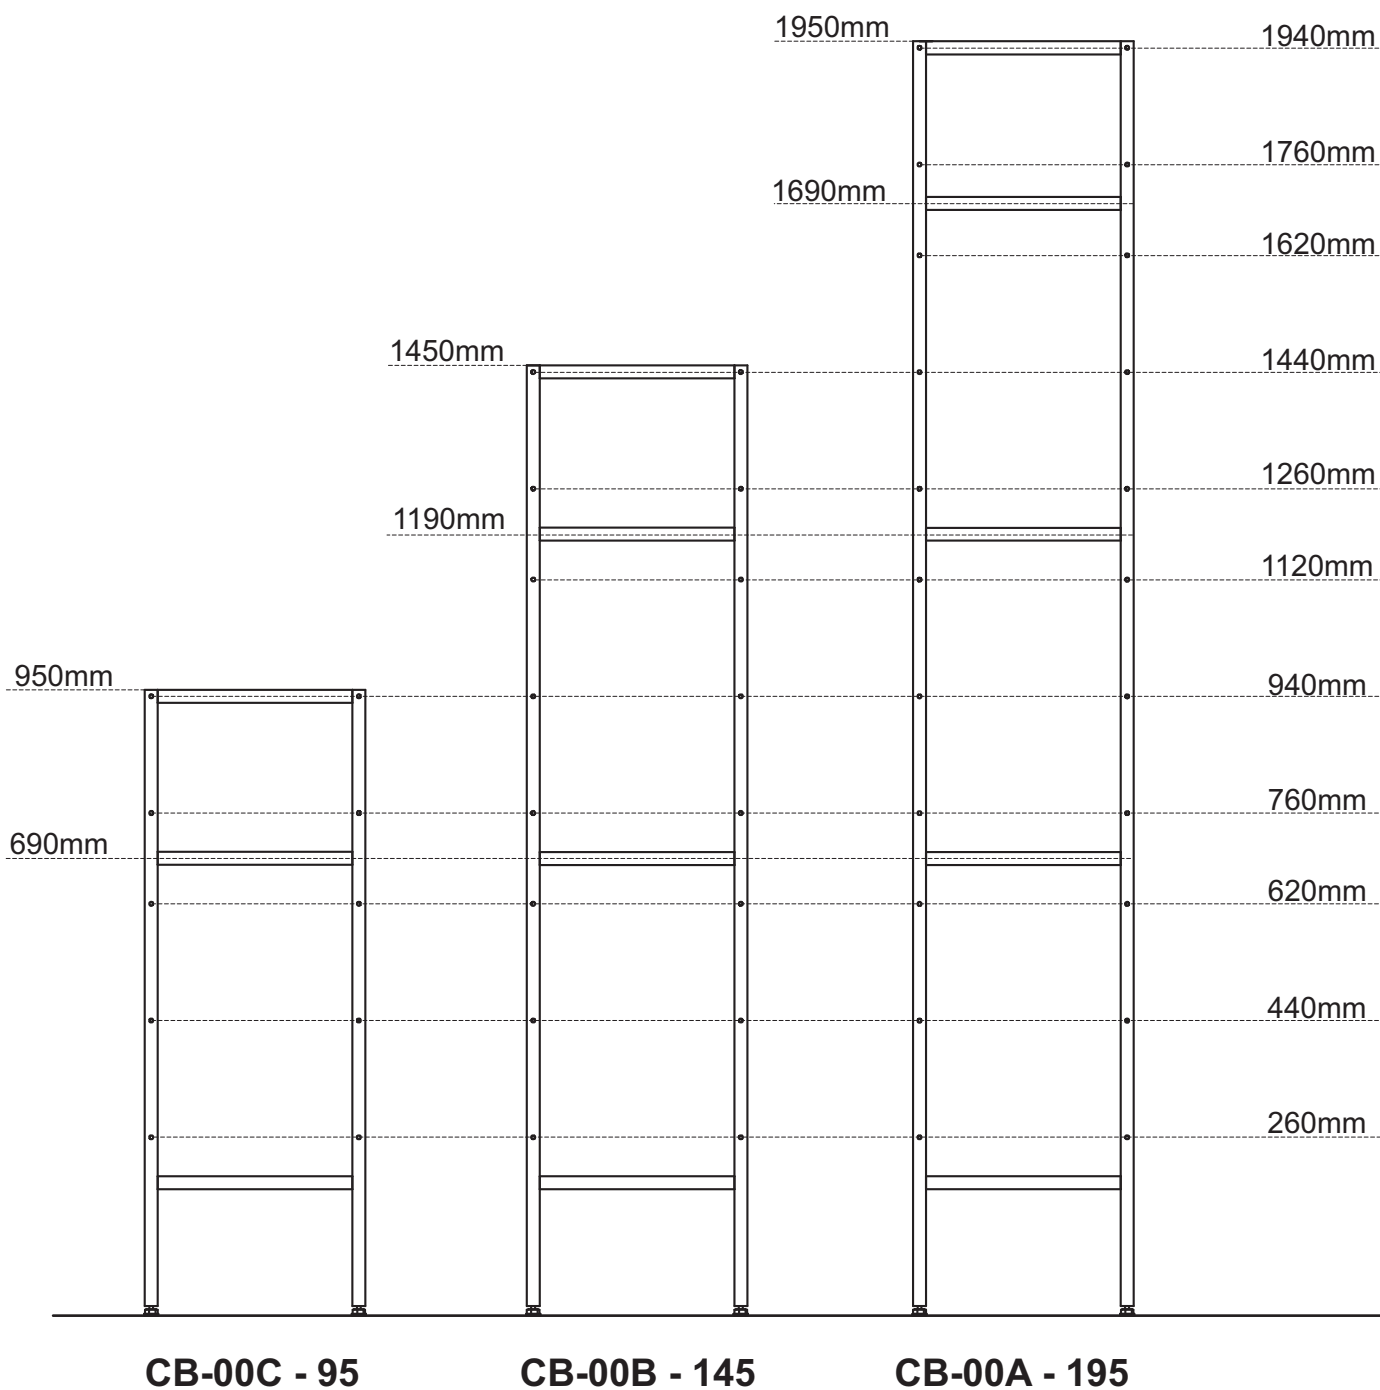

CUBE - CB-00C - STELAŻ MODUŁOWY 95  
CUBE - CB-00B - STELAŻ MODUŁOWY 145  
CUBE - CB-00A - STELAŻ MODUŁOWY 195

**KIELECKA  
FABRYKA  
MEBLI**

tel. 41 331 63 40,  
fax.41 331 64 11  
e-mail:biuro@k-f-m.pl  
<http://www.kieleckafabrykamebli.pl/>

## Przykłady łączenia brył z stelażami.