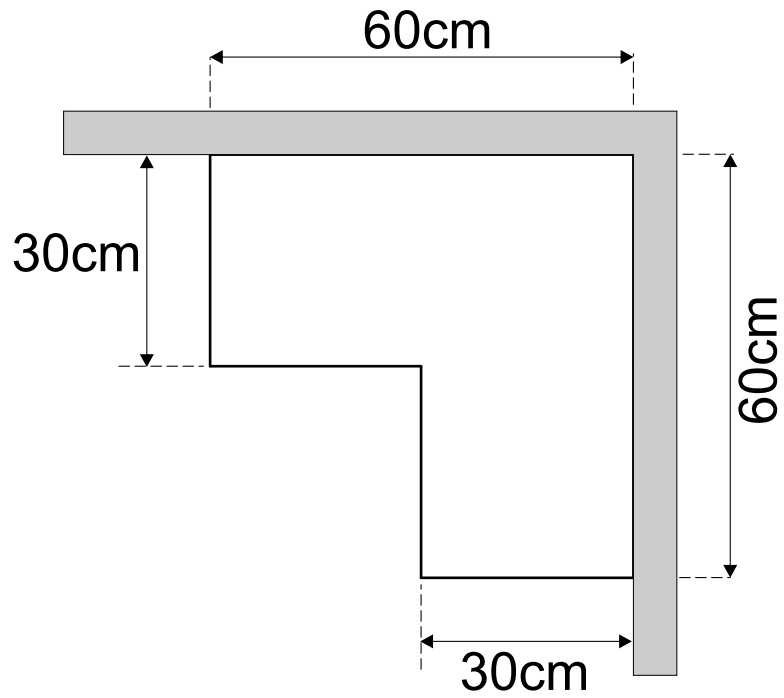

Sugerowane zawieszenie szafki podwieszanej

Sugerowana odległość szafek stojących od ściany 4 cm