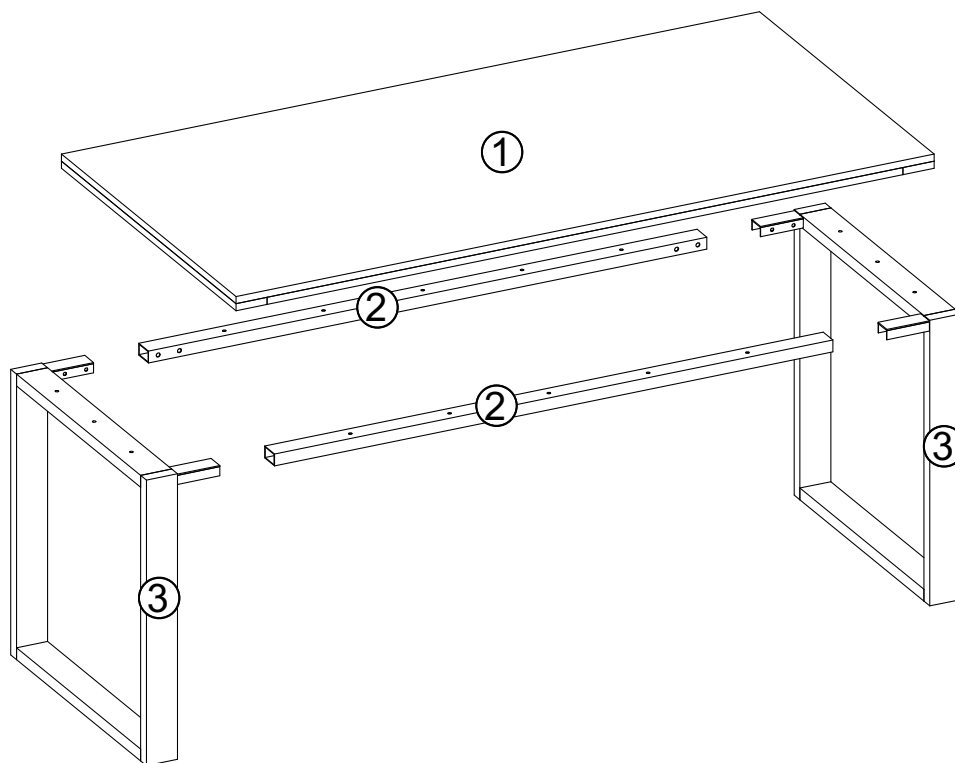

# LOFT - LO14A - STÓŁ NIEROZSUWANY 1800x900

20 min.

**KIELECKA  
FABRYKA  
MEBLI**

tel. 41 331 63 40,  
fax.41 331 64 11  
e-mail:biuro@k-f-m.pl  
<http://www.kieleckafabrykamebli.pl/>

# LOFT - LO14A - STÓŁ NIEROZSUWANY 1800x900

	Kod	Wymiar	Szt.
①	LO14A-01	1800x900x36	1
②	LO14A-02	1450x50x30	2
③	LO14A-03	722x700x80	2

Ⓚ8	x8
	
<b>M8x10</b>	
Ⓚ9	x16
	
<b>6,3x11</b>	