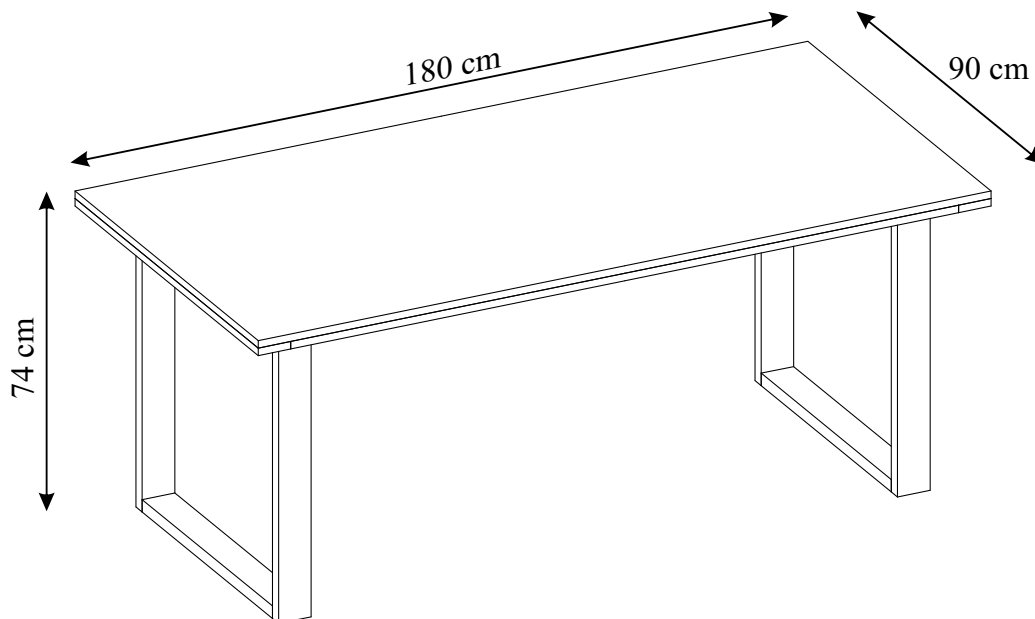

# LOFT - LO14A - STÓŁ NIEROZSUWANY 1800x900

20 min.

**KIELECKA  
FABRYKA  
MEBLI**

tel. 41 331 63 40,  
fax.41 331 64 11  
e-mail:biuro@k-f-m.pl  
<http://www.kieleckafabrykamebli.pl/>

# LOFT - LO14A - STÓŁ NIEROZSUWANY 1800x900

	Kod	Wymiar	Szt.
①	LO14A-01	1800x900x36	1
②	LO14A-02	1450x50x30	2
③	LO14A-03	722x700x80	2

Ⓚ8	x8
	
<b>M8x10</b>	
Ⓚ9	x16
	
<b>6,3x11</b>	