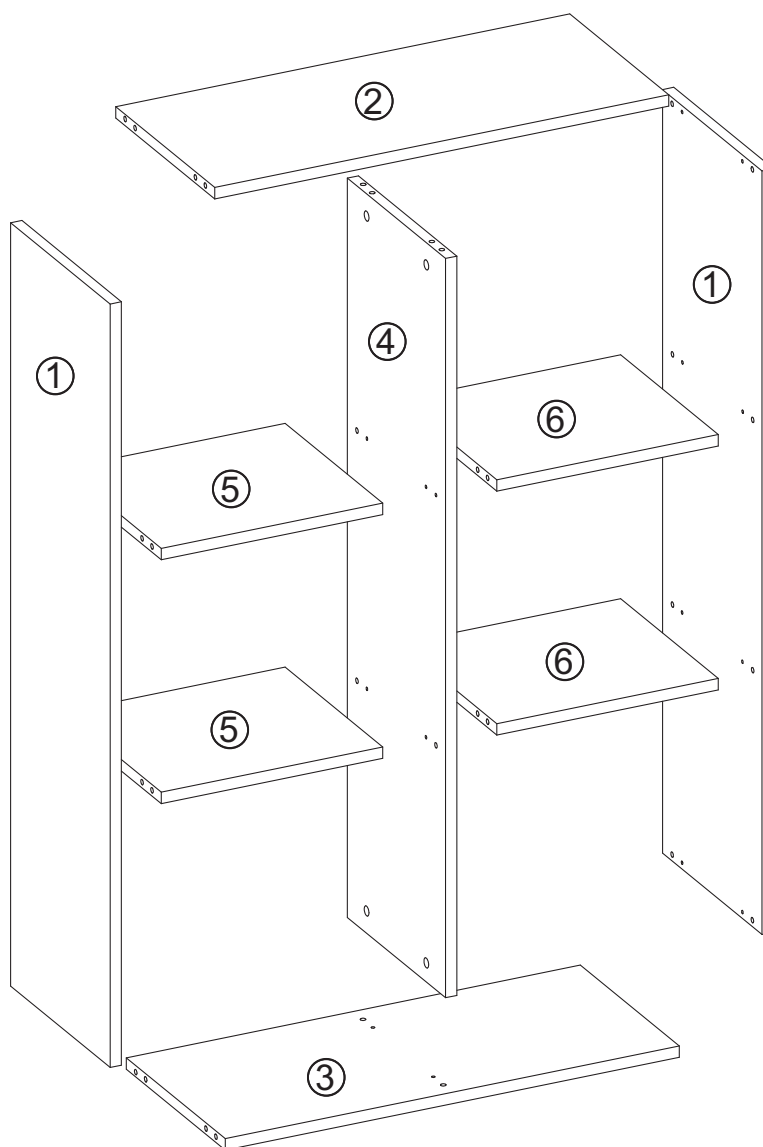

PASSAT - PA-17 - REGAŁ OTWARTY TRIO

40 min.

**KIELECKA
FABRYKA
MEBLI**

tel. 41 331 63 40,

fax.41 331 64 11

e-mail:biuro@k-f-m.pl

<http://www.kieleckafabrykamebli.pl/>

PASSAT - PA-17 - REGAŁ OTWARTY TRIO

	Kod	Wymiar	Szt.
①	PA17-01	1202x320x18	2
②	PA17-02	730x318x18	1
③	PA17-03	730x318x18	1
④	PA17-04	1164x316x18	1
⑤	PA17-05	356x314x18	2
⑥	PA17-06	356x314x18	2

UWAGA

Instrukcja montażu nie jest dokumentacją techniczną, producent zastrzega sobie możliwość zmian konstrukcyjnych.

PASSAT - PA-17 - REGAŁ OTWART TRIO

(a1)  ∅ 8x30 x28	(e1)  x28	(e3)  ∅ 20 x24	(f1)  x28
(n5)  ∅ 4x30 x8	(o5)  x4		

1

Zwróć szczególną uwagę na prawidłowy otwór podczas wbijania kołków

2

3

4

5