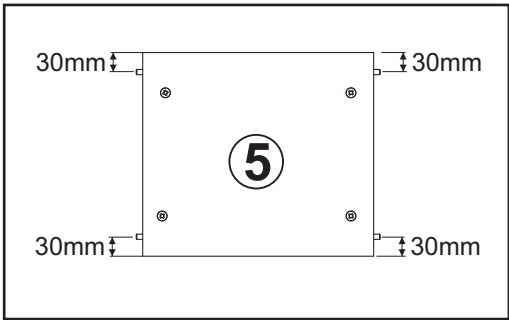

	Kod	Wymiar	Szt.
①	PA17-01	1202x320x18	2
②	PA17-02	730x318x18	1
③	PA17-03	730x318x18	1
④	PA17-04	1164x316x18	1
⑤	PA17-05	356x314x18	2
⑥	PA17-06	356x314x18	2

UWAGA

Instrukcja montażu nie jest dokumentacją techniczną, producent zastrzega sobie możliwość zmian konstrukcyjnych.

PASSAT - PA-17 - REGAŁ OTWART TRIO

(a1)  ∅ 8x30 x28	(e1)  x28	(e3)  ∅ 20 x24	(f1)  x28
(n5)  ∅ 4x30 x8	(o5)  x4		

1

Zwróć szczególną uwagę na prawidłowy otwór podczas wbijania kołków

2

3

4

5