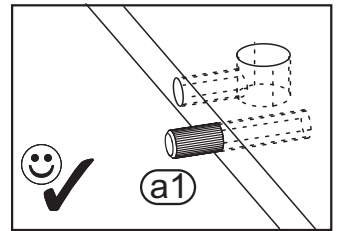

PASSAT - PA-17 - REGAŁ OTWART TRIO

(a1)  ∅ 8x30 x28	(e1)  x28	(e3)  ∅ 20 x24	(f1)  x28
(n5)  ∅ 4x30 x8	(o5)  x4		

1

Zwróć szczególną uwagę na prawidłowy otwór podczas wbijania kołków

2

3

4

5