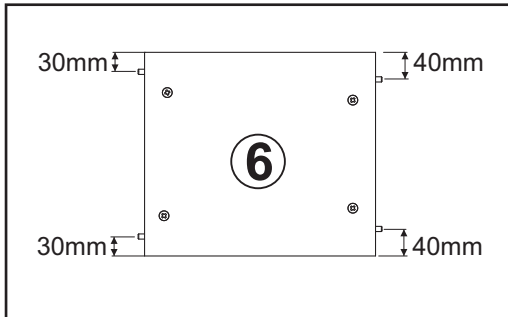

	Kod	Wymiar	Szt.
①	PA17-01	1202x320x18	2
②	PA17-02	730x318x18	1
③	PA17-03	730x318x18	1
④	PA17-04	1164x316x18	1
⑤	PA17-05	356x314x18	2
⑥	PA17-06	356x314x18	2

UWAGA

Instrukcja montażu nie jest dokumentacją techniczną, producent zastrzega sobie możliwość zmian konstrukcyjnych.

PASSAT - PA-17 - REGAŁ OTWART TRIO

(a1)  ∅ 8x30 x28	(e1)  x28	(e3)  ∅ 20 x24	(f1)  x28
(n5)  ∅ 4x30 x8	(o5)  x4		

1

Zwróć szczególną uwagę na prawidłowy otwór podczas wbijania kołków

2

3

4

5