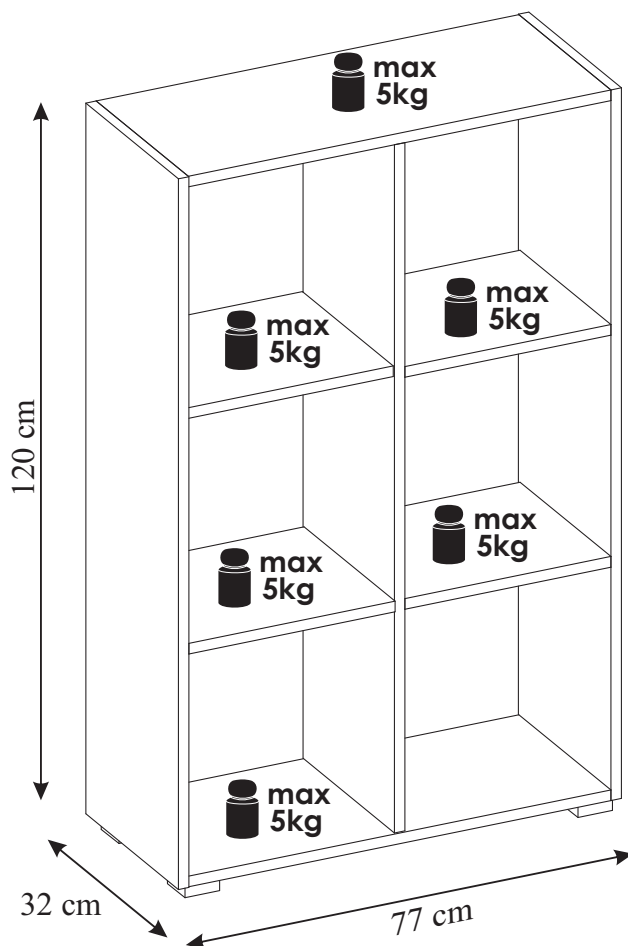

PASSAT - PA-17 - REGAŁ OTWARTY TRIO

40 min.

**KIELECKA
FABRYKA
MEBLI**

tel. 41 331 63 40,

fax.41 331 64 11

e-mail:biuro@k-f-m.pl

<http://www.kieleckafabrykamebli.pl/>

PASSAT - PA-17 - REGAŁ OTWARTY TRIO

	Kod	Wymiar	Szt.
①	PA17-01	1202x320x18	2
②	PA17-02	730x318x18	1
③	PA17-03	730x318x18	1
④	PA17-04	1164x316x18	1
⑤	PA17-05	356x314x18	2
⑥	PA17-06	356x314x18	2

UWAGA

Instrukcja montażu nie jest dokumentacją techniczną, producent zastrzega sobie możliwość zmian konstrukcyjnych.

PASSAT - PA-17 - REGAŁ OTWART TRIO

(a1)  ∅ 8x30 x28	(e1)  x28	(e3)  ∅ 20 x24	(f1)  x28
(n5)  ∅ 4x30 x8	(o5)  x4		

1

Zwróć szczególną uwagę na prawidłowy otwór podczas wbijania kołków

2

3

4

5