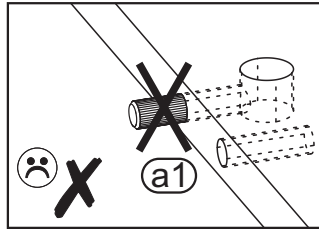

PASSAT - PA-17 - REGAŁ OTWART TRIO

(a1)  ∅ 8x30 x28	(e1)  x28	(e3)  ∅ 20 x24	(f1)  x28
(n5)  ∅ 4x30 x8	(o5)  x4		

1

Zwróć szczególną uwagę na prawidłowy otwór podczas wbijania kołków

2

3

4

5