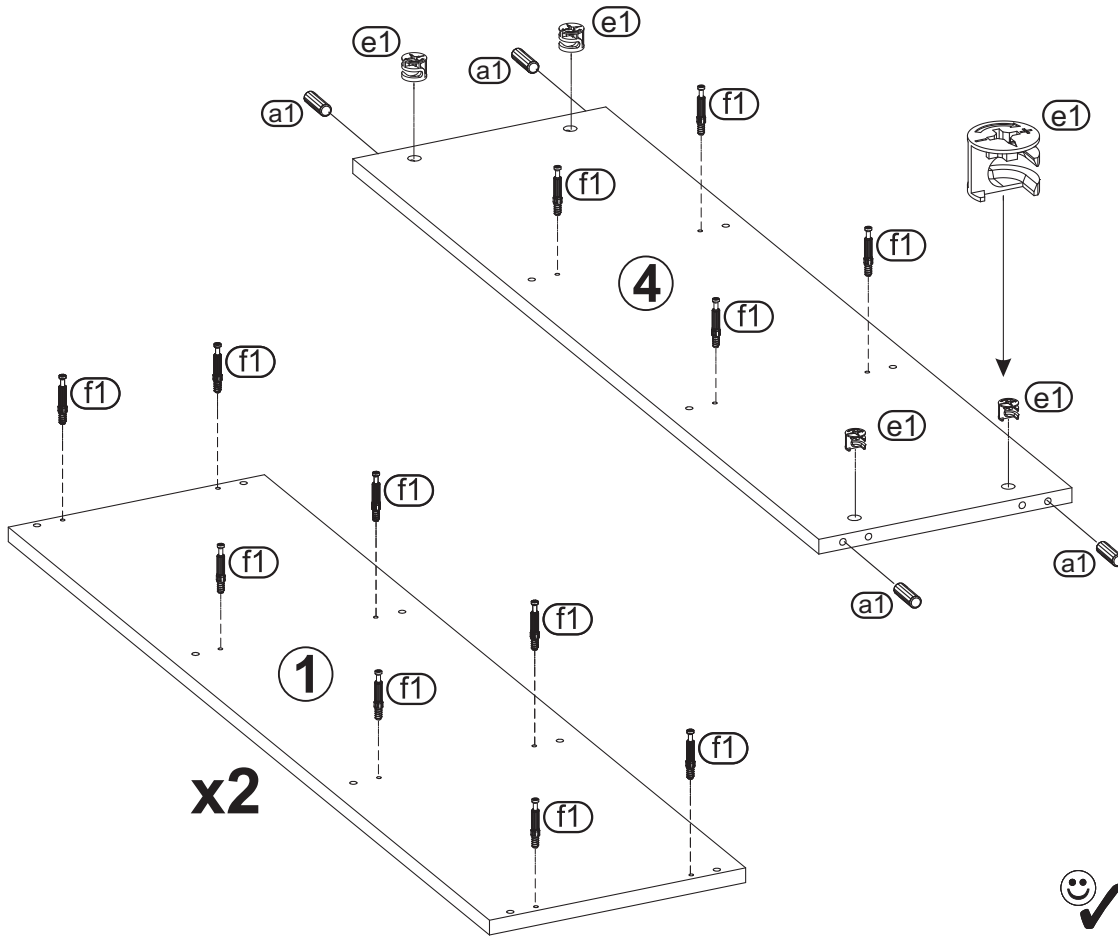

	Kod	Wymiar	Szt.
①	PA17-01	1202x320x18	2
②	PA17-02	730x318x18	1
③	PA17-03	730x318x18	1
④	PA17-04	1164x316x18	1
⑤	PA17-05	356x314x18	2
⑥	PA17-06	356x314x18	2

UWAGA

Instrukcja montażu nie jest dokumentacją techniczną, producent zastrzega sobie możliwość zmian konstrukcyjnych.

PASSAT - PA-17 - REGAŁ OTWART TRIO

(a1)  ∅ 8x30 x28	(e1)  x28	(e3)  ∅ 20 x24	(f1)  x28
(n5)  ∅ 4x30 x8	(o5)  x4		

1

Zwróć szczególną uwagę na prawidłowy otwór podczas wbijania kołków

2

3

4

5