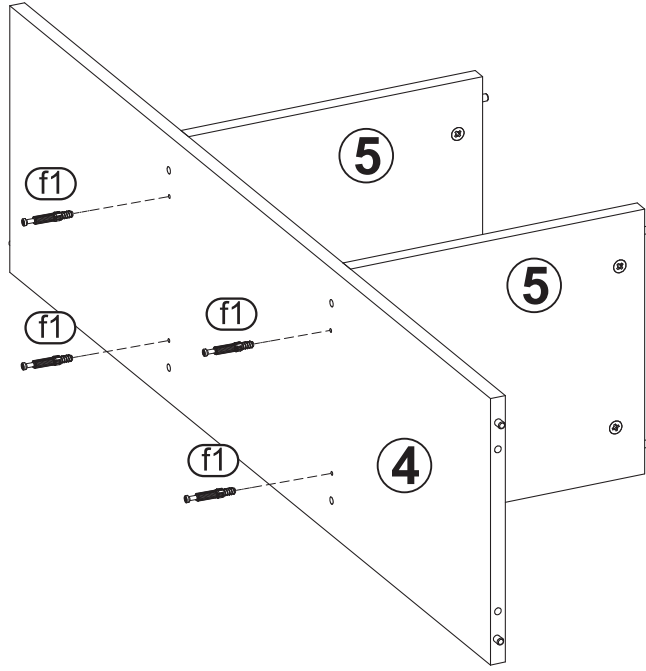

PASSAT - PA-17 - REGAŁ OTWART TRIO

(a1)  ∅ 8x30 x28	(e1)  x28	(e3)  ∅ 20 x24	(f1)  x28
(n5)  ∅ 4x30 x8	(o5)  x4		

1

Zwróć szczególną uwagę na prawidłowy otwór podczas wbijania kołków

2

3

4

5