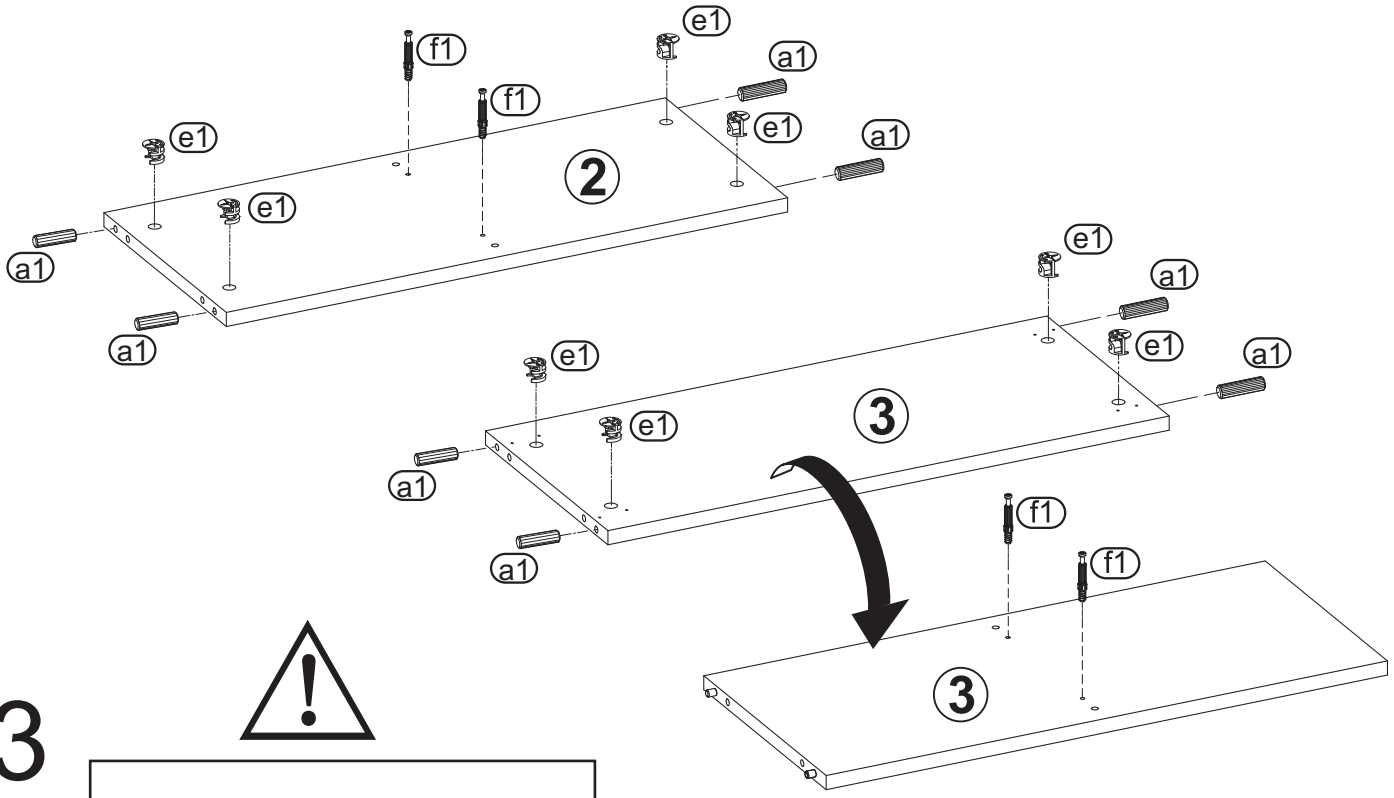

	Kod	Wymiar	Szt.
①	PA17-01	1202x320x18	2
②	PA17-02	730x318x18	1
③	PA17-03	730x318x18	1
④	PA17-04	1164x316x18	1
⑤	PA17-05	356x314x18	2
⑥	PA17-06	356x314x18	2

UWAGA

Instrukcja montażu nie jest dokumentacją techniczną, producent zastrzega sobie możliwość zmian konstrukcyjnych.

PASSAT - PA-17 - REGAŁ OTWART TRIO

(a1)  ∅ 8x30 x28	(e1)  x28	(e3)  ∅ 20 x24	(f1)  x28
(n5)  ∅ 4x30 x8	(o5)  x4		

1

Zwróć szczególną uwagę na prawidłowy otwór podczas wbijania kołków

2

3

4

5