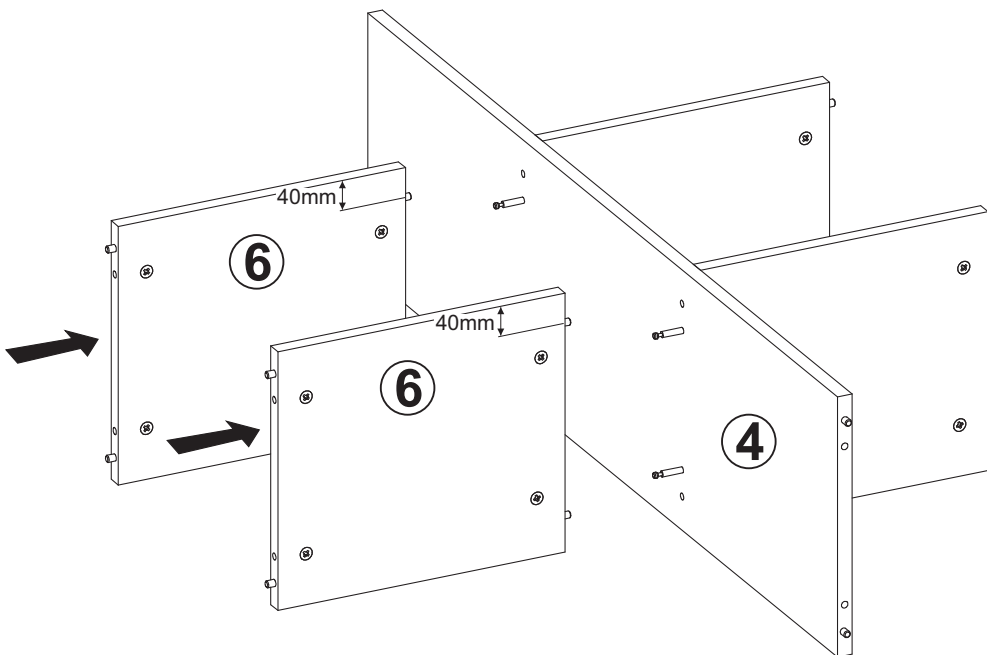

PASSAT - PA-17 - REGAŁ OTWART TRIO

(a1)  ∅ 8x30 x28	(e1)  x28	(e3)  ∅ 20 x24	(f1)  x28
(n5)  ∅ 4x30 x8	(o5)  x4		

1

Zwróć szczególną uwagę na prawidłowy otwór podczas wbijania kołków

2

3

4

5