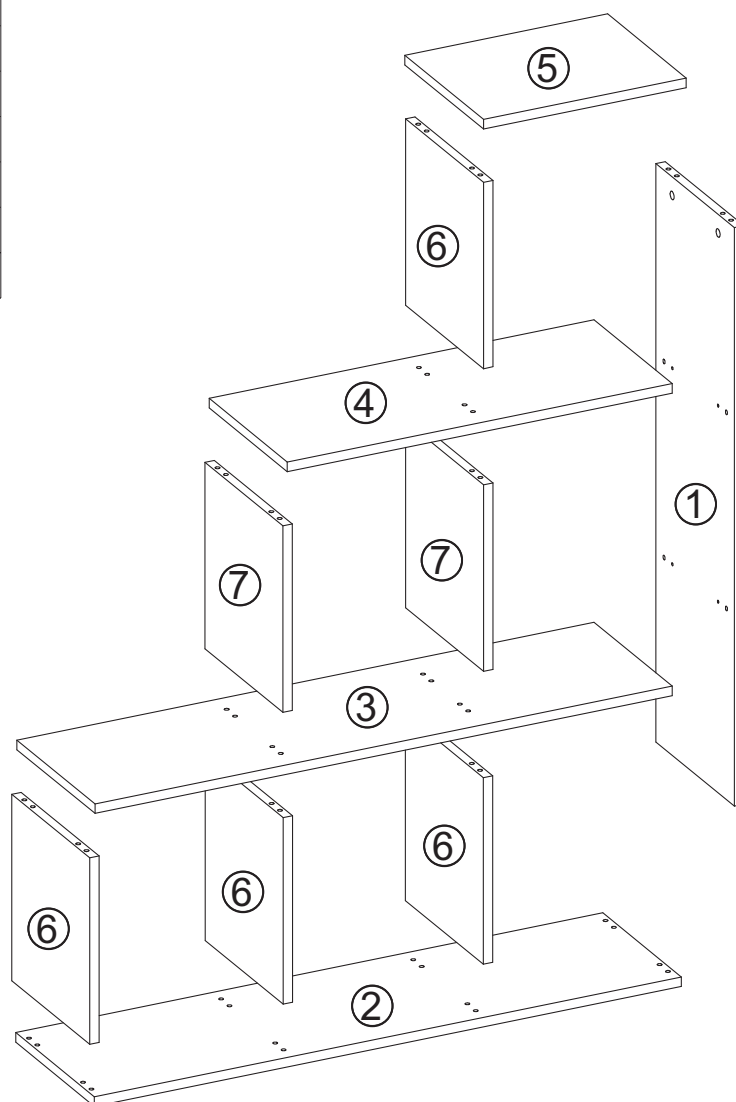

PASSAT - PA-18 - REGAŁ OTWARTY PORTO

40 min.

**KIELECKA
FABRYKA
MEBLI**

tel. 41 331 63 40,

fax.41 331 64 11

e-mail:biuro@k-f-m.pl

<http://www.kieleckafabrykamebli.pl/>

PASSAT - PA-18 - REGAŁ OTWART PORTO

	Kod	Wymiar	Szt.
①	PA18-01	1086x300x18	1
②	PA18-02	1124x301x18	1
③	PA18-03	1105x299x18	1
④	PA18-04	737x299x18	1
⑤	PA18-05	388x301x18	1
⑥	PA18-06	350x298x18	4
⑦	PA18-07	350x298x18	2

UWAGA

Instrukcja montażu nie jest dokumentacją techniczną, producent zastrzega sobie możliwość zmian konstrukcyjnych.

PASSAT - PA-18 - REGAŁ OTWART PORTO

<p>(a1) x32</p>  <p>ø 8x30</p>	<p>(e1) x18</p> 	<p>(e3) x18</p>  <p>ø 20</p>	<p>(f1) x18</p> 
<p>(g1) x14</p>  <p>ø 7x50</p>	<p>(m) x1</p> 	<p>(n5) x8</p>  <p>ø 4x30</p>	<p>(o5) x4</p> 