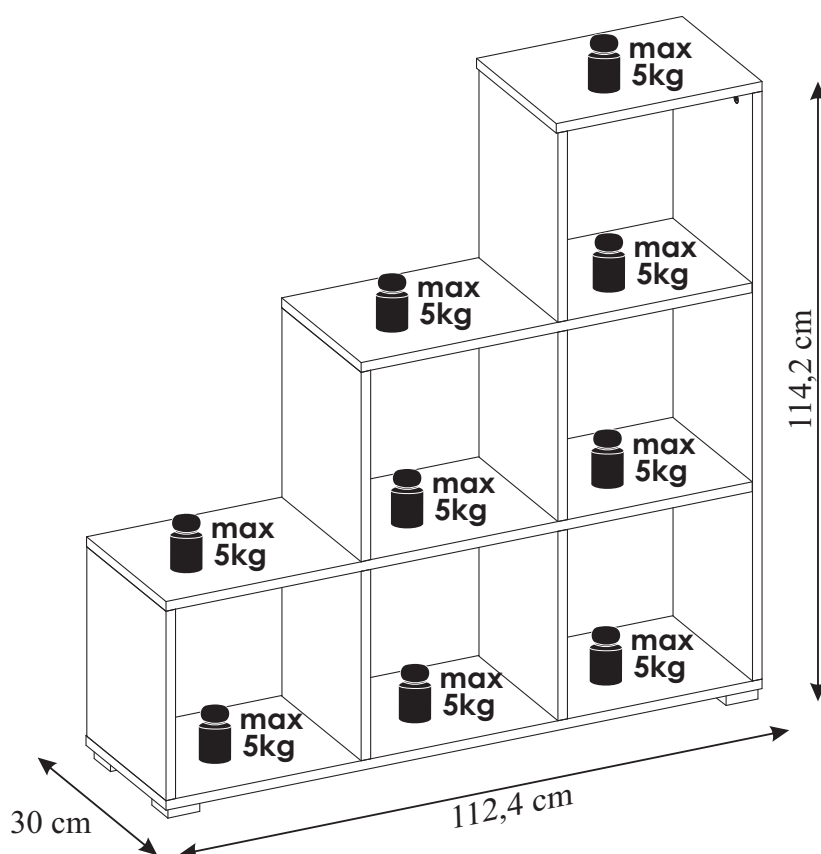

PASSAT - PA-18 - REGAŁ OTWARTY PORTO

40 min.

**KIELECKA
FABRYKA
MEBLI**

tel. 41 331 63 40,

fax.41 331 64 11

e-mail:biuro@k-f-m.pl

<http://www.kieleckafabrykamebli.pl/>

PASSAT - PA-18 - REGAŁ OTWART PORTO

	Kod	Wymiar	Szt.
①	PA18-01	1086x300x18	1
②	PA18-02	1124x301x18	1
③	PA18-03	1105x299x18	1
④	PA18-04	737x299x18	1
⑤	PA18-05	388x301x18	1
⑥	PA18-06	350x298x18	4
⑦	PA18-07	350x298x18	2

UWAGA

Instrukcja montażu nie jest dokumentacją techniczną, producent zastrzega sobie możliwość zmian konstrukcyjnych.

PASSAT - PA-18 - REGAŁ OTWART PORTO

<p>(a1) x32</p>  <p>ø 8x30</p>	<p>(e1) x18</p> 	<p>(e3) x18</p>  <p>ø 20</p>	<p>(f1) x18</p> 
<p>(g1) x14</p>  <p>ø 7x50</p>	<p>(m) x1</p> 	<p>(n5) x8</p>  <p>ø 4x30</p>	<p>(o5) x4</p> 