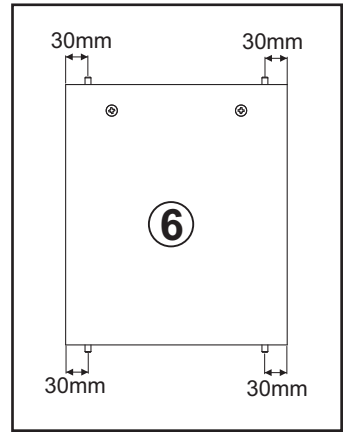

	Kod	Wymiar	Szt.
①	PA18-01	1086x300x18	1
②	PA18-02	1124x301x18	1
③	PA18-03	1105x299x18	1
④	PA18-04	737x299x18	1
⑤	PA18-05	388x301x18	1
⑥	PA18-06	350x298x18	4
⑦	PA18-07	350x298x18	2

UWAGA

Instrukcja montażu nie jest dokumentacją techniczną, producent zastrzega sobie możliwość zmian konstrukcyjnych.

PASSAT - PA-18 - REGAŁ OTWART PORTO

<p>(a1) x32</p>  <p>ø 8x30</p>	<p>(e1) x18</p> 	<p>(e3) x18</p>  <p>ø 20</p>	<p>(f1) x18</p> 
<p>(g1) x14</p>  <p>ø 7x50</p>	<p>(m) x1</p> 	<p>(n5) x8</p>  <p>ø 4x30</p>	<p>(o5) x4</p> 

1

Zwróć szczególną uwagę na prawidłowy otwór podczas wbijania kołków

2

3

4

5

6

7