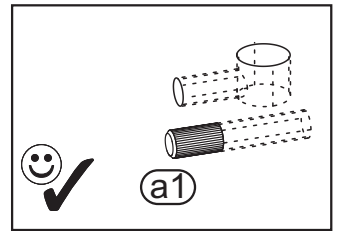

PASSAT - PA-18 - REGAŁ OTWART PORTO

<p>(a1) x32</p>  <p>ø 8x30</p>	<p>(e1) x18</p> 	<p>(e3) x18</p>  <p>ø 20</p>	<p>(f1) x18</p> 
<p>(g1) x14</p>  <p>ø 7x50</p>	<p>(m) x1</p> 	<p>(n5) x8</p>  <p>ø 4x30</p>	<p>(o5) x4</p> 

1

Zwróć szczególną uwagę na prawidłowy otwór podczas wbijania kołków

2

3

4

5

6

7