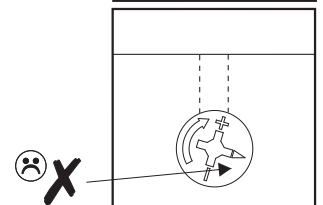

1

Zwróć szczególną uwagę na prawidłowy otwór podczas wbijania kołków