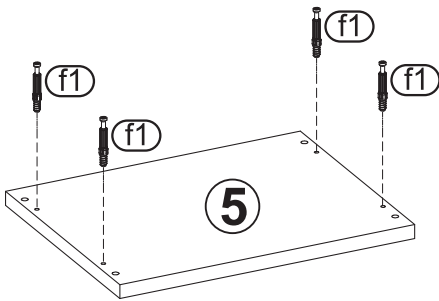

1

Zwróć szczególną uwagę na prawidłowy otwór podczas wbijania kołków