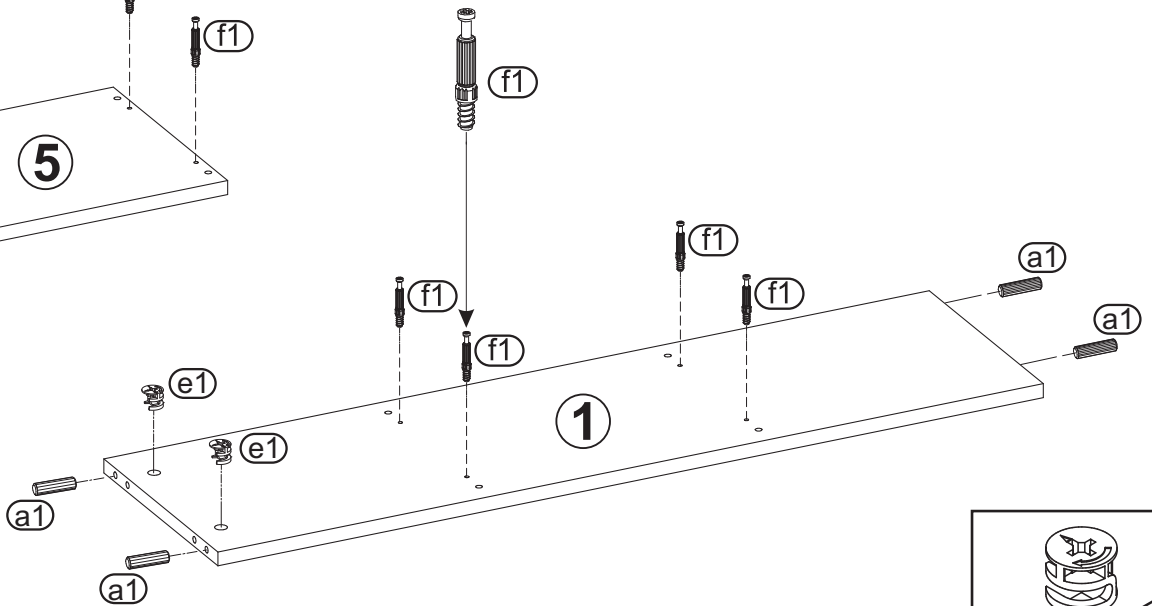

1

Zwróć szczególną uwagę na prawidłowy otwór podczas wbijania kołków