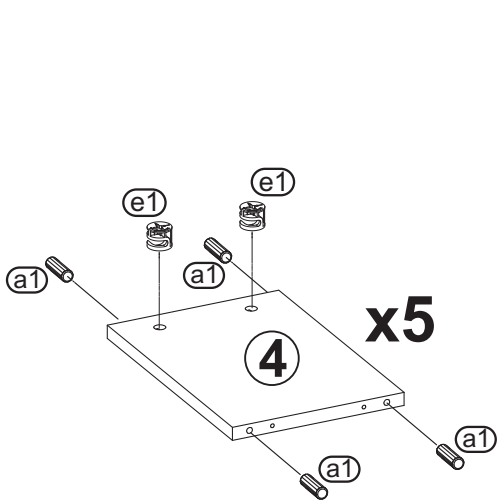

1

Zwróć szczególną uwagę na prawidłowy otwór podczas wbijania kołków