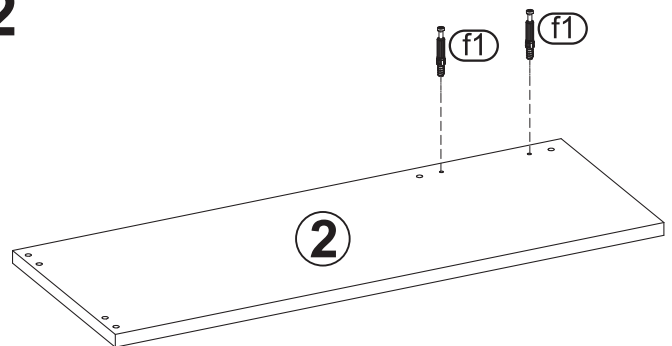

1

Zwróć szczególną uwagę na prawidłowy otwór podczas wbijania kołków