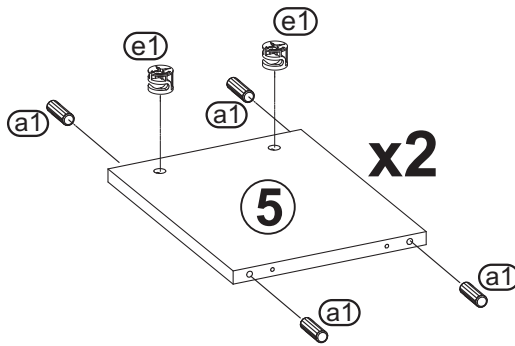

1

Zwróć szczególną uwagę na prawidłowy otwór podczas wbijania kołków