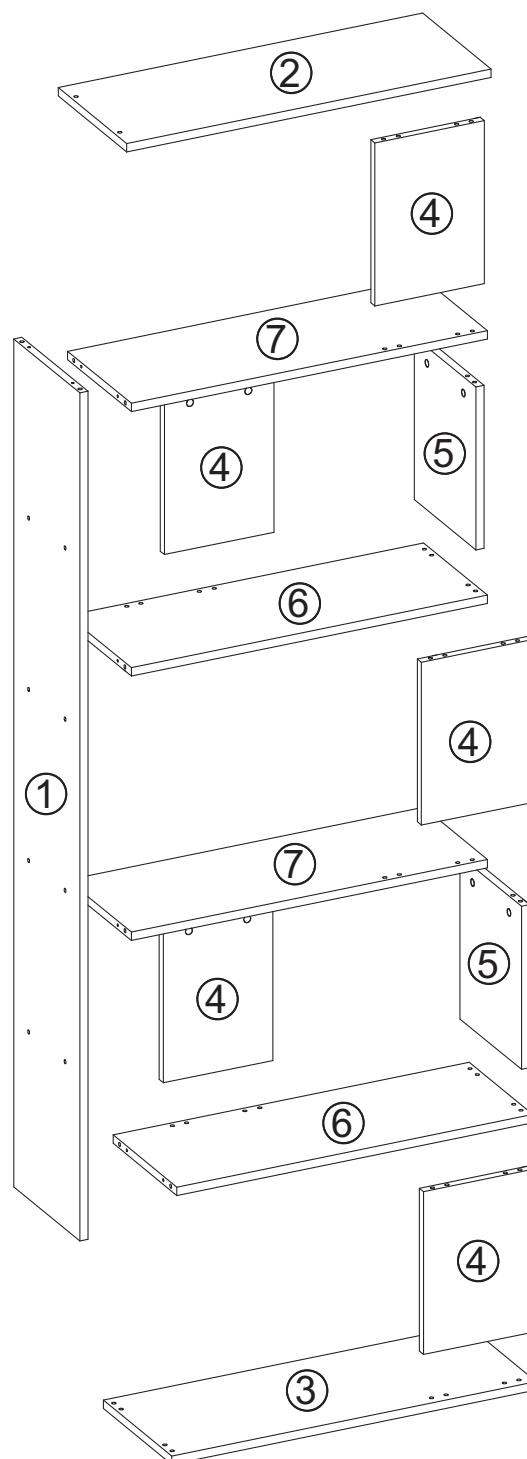

PASSAT - PA-20 - REGAŁ OTWARTY AMIS

60 min.

**KIELECKA
FABRYKA
MEBLI**

tel. 41 331 63 40,

fax.41 331 64 11

e-mail:biuro@k-f-m.pl

<http://www.kieleckafabrykamebli.pl/>

PASSAT - PA-20 - REGAŁ OTWARTY AMIS

	Kod	Wymiar	Szt.
①	PA20-01	1822x290x18	1
②	PA20-02	800x300x18	1
③	PA20-03	800x300x18	1
④	PA20-04	350x240x18	5
⑤	PA20-05	350x270x18	2
⑥	PA20-06	781x280x18	2
⑦	PA20-07	781x280x18	2

UWAGA

Instrukcja montażu nie jest dokumentacją techniczną, producent zastrzega sobie możliwość zmian konstrukcyjnych.

PASSAT - PA-20 - REGAŁ OTWARTY AMIS

<p>(a1) x40</p>  <p>ø 8x30</p>	<p>(e1) x14</p> 	<p>(e3) x14</p>  <p>ø 20</p>	<p>(e4) x20</p>  <p>ø 13</p>
<p>(f1) x14</p> 	<p>(g1) x26</p>  <p>ø 7x50</p>	<p>(m) x1</p> 	<p>(n5) x8</p>  <p>ø 4x30</p>
<p>(o5) x4</p> 			

1

Zwróć szczególną uwagę na prawidłowy otwór podczas wbijania kołków

2

3

4

5

6

7