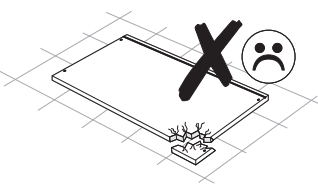

1

Zwróć szczególną uwagę na prawidłowy otwór podczas wbijania kołków