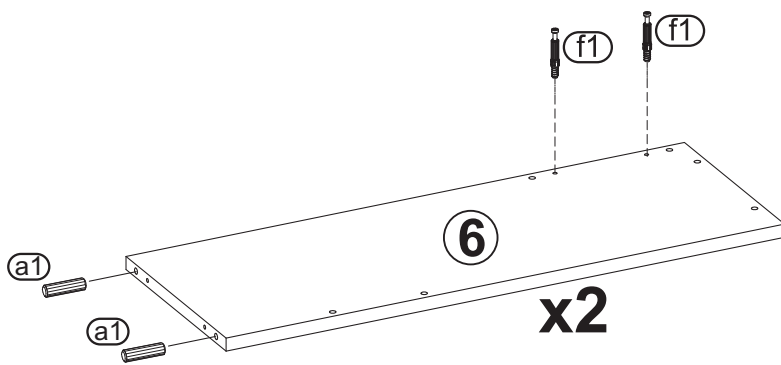

1

Zwróć szczególną uwagę na prawidłowy otwór podczas wbijania kołków