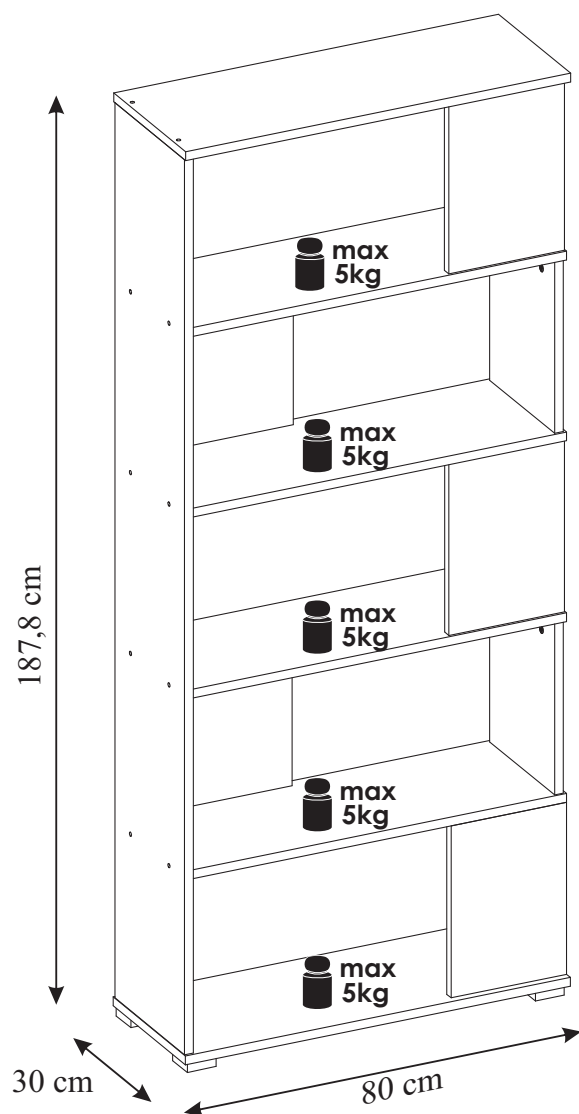

PASSAT - PA-20 - REGAŁ OTWARTY AMIS

60 min.

**KIELECKA
FABRYKA
MEBLI**

tel. 41 331 63 40,

fax.41 331 64 11

e-mail:biuro@k-f-m.pl

<http://www.kieleckafabrykamebli.pl/>

PASSAT - PA-20 - REGAŁ OTWARTY AMIS

	Kod	Wymiar	Szt.
①	PA20-01	1822x290x18	1
②	PA20-02	800x300x18	1
③	PA20-03	800x300x18	1
④	PA20-04	350x240x18	5
⑤	PA20-05	350x270x18	2
⑥	PA20-06	781x280x18	2
⑦	PA20-07	781x280x18	2

UWAGA

Instrukcja montażu nie jest dokumentacją techniczną, producent zastrzega sobie możliwość zmian konstrukcyjnych.

PASSAT - PA-20 - REGAŁ OTWARTY AMIS

<p>(a1) x40</p>  <p>ø 8x30</p>	<p>(e1) x14</p> 	<p>(e3) x14</p>  <p>ø 20</p>	<p>(e4) x20</p>  <p>ø 13</p>
<p>(f1) x14</p> 	<p>(g1) x26</p>  <p>ø 7x50</p>	<p>(m) x1</p> 	<p>(n5) x8</p>  <p>ø 4x30</p>
<p>(o5) x4</p> 			