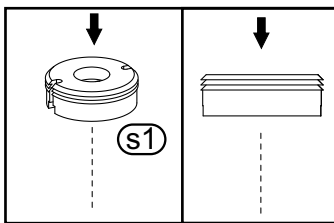

SIMPLE - SI-13A - PÓŁKA MAŁA

	Kod	Wymiar	Szt.
①	SI13A-01	600x200x18	1
②	SI13A-02	550x160x18	1

Uwaga
Instrukcja montażu nie jest dokumentacją techniczną,
producent zastrzega sobie możliwość zmian konstrukcyjnych.

1

Zwróć szczególną uwagę na prawidłowe zamocowanie zawieszki.

2

3

UWAGA !!!

Panel należy trwale zamocować do ściany. W paczce nie ma śrub mocujących, ponieważ rodzaj mocowania należy odpowiednio dobrać do rodzaju ściany. Dobierz właściwe do twojego rodzaju ściany.