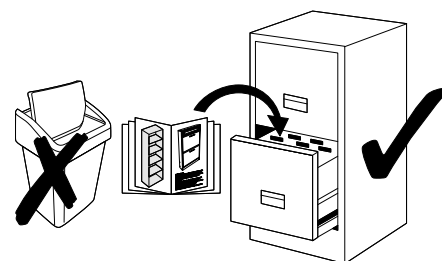

SIMPLE - SI-13A - PÓŁKA MAŁA

20 min.

**KIELECKA
FABRYKA
MEBLI**

max
3kg

tel. 41 331 63 40,

fax.41 331 64 11

e-mail:biuro@k-f-m.pl

<http://www.kieleckafabrykamebli.pl/>

SIMPLE - SI-13A - PÓŁKA MAŁA

	Kod	Wymiar	Szt.
①	SI13A-01	600x200x18	1
②	SI13A-02	550x160x18	1

Uwaga
Instrukcja montażu nie jest dokumentacją techniczną,
producent zastrzega sobie możliwość zmian konstrukcyjnych.

1

Zwróć szczególną uwagę na prawidłowe zamocowanie zawieszki.

2

3

UWAGA !!!

Panel należy trwale zamocować do ściany. W paczce nie ma śrub mocujących, ponieważ rodzaj mocowania należy odpowiednio dobrać do rodzaju ściany. Dobierz właściwe do twojego rodzaju ściany.