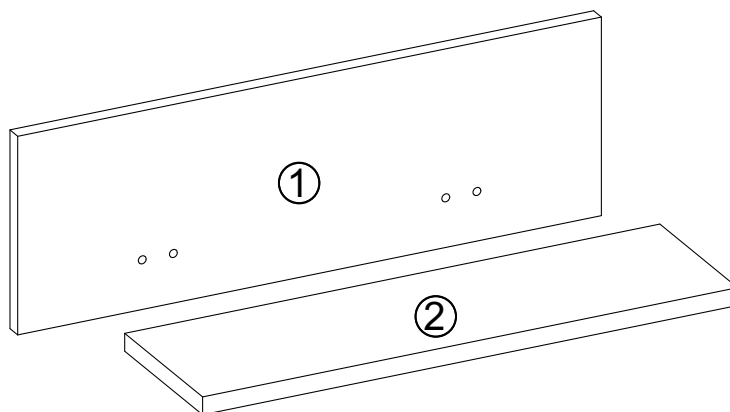

SIMPLE - SI-13A - PÓŁKA MAŁA

20 min.

**KIELECKA
FABRYKA
MEBLI**

max
3kg

tel. 41 331 63 40,

fax.41 331 64 11

e-mail:biuro@k-f-m.pl

<http://www.kieleckafabrykamebli.pl/>

SIMPLE - SI-13A - PÓŁKA MAŁA

	Kod	Wymiar	Szt.
①	SI13A-01	600x200x18	1
②	SI13A-02	550x160x18	1

Uwaga
Instrukcja montażu nie jest dokumentacją techniczną,
producent zastrzega sobie możliwość zmian konstrukcyjnych.

1

Zwróć szczególną uwagę na prawidłowe zamocowanie zawieszki.

2

3

UWAGA !!!

Panel należy trwale zamocować do ściany. W paczce nie ma śrub mocujących, ponieważ rodzaj mocowania należy odpowiednio dobrać do rodzaju ściany. Dobierz właściwe do twojego rodzaju ściany.