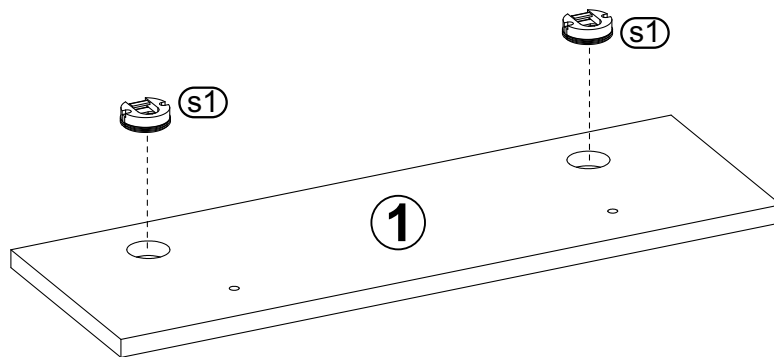

SIMPLE - SI-13A - PÓŁKA MAŁA

	Kod	Wymiar	Szt.
①	SI13A-01	600x200x18	1
②	SI13A-02	550x160x18	1

Uwaga
Instrukcja montażu nie jest dokumentacją techniczną,
producent zastrzega sobie możliwość zmian konstrukcyjnych.

1

Zwróć szczególną uwagę na prawidłowe zamocowanie zawieszki.

2

3

UWAGA !!!

Panel należy trwale zamocować do ściany. W paczce nie ma śrub mocujących, ponieważ rodzaj mocowania należy odpowiednio dobrać do rodzaju ściany. Dobierz właściwe do twojego rodzaju ściany.