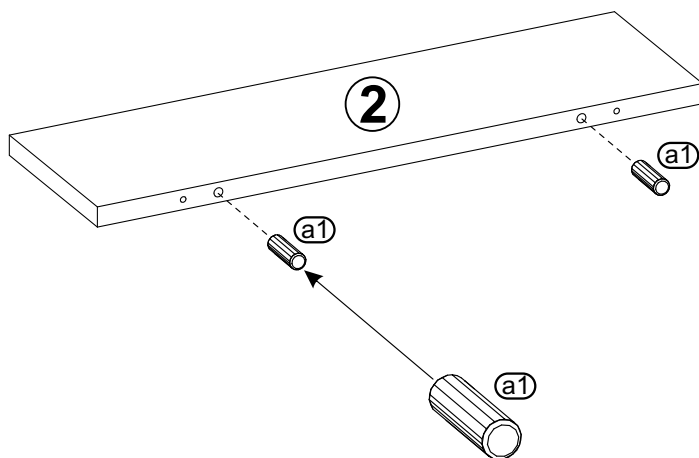

SIMPLE - SI-13A - PÓŁKA MAŁA

	Kod	Wymiar	Szt.
①	SI13A-01	600x200x18	1
②	SI13A-02	550x160x18	1

Uwaga
Instrukcja montażu nie jest dokumentacją techniczną,
producent zastrzega sobie możliwość zmian konstrukcyjnych.

1

Zwróć szczególną uwagę na prawidłowe zamocowanie zawieszki.

2

3

UWAGA !!!

Panel należy trwale zamocować do ściany. W paczce nie ma śrub mocujących, ponieważ rodzaj mocowania należy odpowiednio dobrać do rodzaju ściany. Dobierz właściwe do twojego rodzaju ściany.