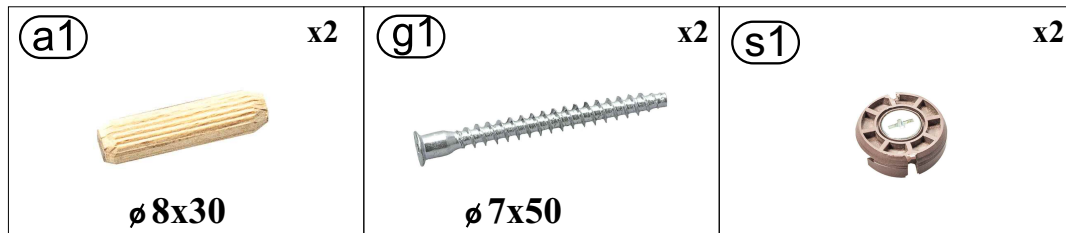

SIMPLE - SI-13A - PÓŁKA MAŁA

20 min.

**KIELECKA
FABRYKA
MEBLI**

max
3kg

tel. 41 331 63 40,

fax.41 331 64 11

e-mail:biuro@k-f-m.pl

<http://www.kieleckafabrykamebli.pl/>

SIMPLE - SI-13A - PÓŁKA MAŁA

	Kod	Wymiar	Szt.
①	SI13A-01	600x200x18	1
②	SI13A-02	550x160x18	1

Uwaga
Instrukcja montażu nie jest dokumentacją techniczną,
producent zastrzega sobie możliwość zmian konstrukcyjnych.

1

Zwróć szczególną uwagę na prawidłowe zamocowanie zawieszki.

2

3

UWAGA !!!

Panel należy trwale zamocować do ściany. W paczce nie ma śrub mocujących, ponieważ rodzaj mocowania należy odpowiednio dobrać do rodzaju ściany. Dobierz właściwe do twojego rodzaju ściany.