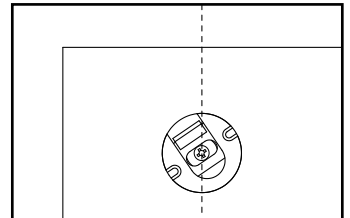

SIMPLE - SI-13A - PÓŁKA MAŁA

	Kod	Wymiar	Szt.
①	SI13A-01	600x200x18	1
②	SI13A-02	550x160x18	1

Uwaga
Instrukcja montażu nie jest dokumentacją techniczną,
producent zastrzega sobie możliwość zmian konstrukcyjnych.

1

Zwróć szczególną uwagę na prawidłowe zamocowanie zawieszki.

2

3

UWAGA !!!

Panel należy trwale zamocować do ściany. W paczce nie ma śrub mocujących, ponieważ rodzaj mocowania należy odpowiednio dobrać do rodzaju ściany. Dobierz właściwe do twojego rodzaju ściany.