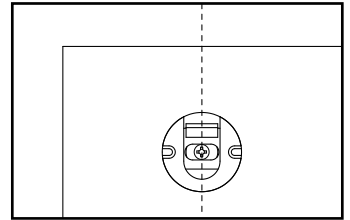

SIMPLE - SI-13A - PÓŁKA MAŁA

	Kod	Wymiar	Szt.
①	SI13A-01	600x200x18	1
②	SI13A-02	550x160x18	1

Uwaga
Instrukcja montażu nie jest dokumentacją techniczną,
producent zastrzega sobie możliwość zmian konstrukcyjnych.

1

Zwróć szczególną uwagę na prawidłowe zamocowanie zawieszki.

2

3

UWAGA !!!

Panel należy trwale zamocować do ściany. W paczce nie ma śrub mocujących, ponieważ rodzaj mocowania należy odpowiednio dobrać do rodzaju ściany. Dobierz właściwe do twojego rodzaju ściany.