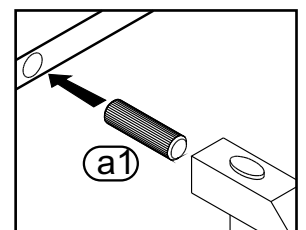

SIMPLE - SI-13A - PÓŁKA MAŁA

	Kod	Wymiar	Szt.
①	SI13A-01	600x200x18	1
②	SI13A-02	550x160x18	1

Uwaga
Instrukcja montażu nie jest dokumentacją techniczną,
producent zastrzega sobie możliwość zmian konstrukcyjnych.

1

Zwróć szczególną uwagę na prawidłowe zamocowanie zawieszki.

2

3

UWAGA !!!

Panel należy trwale zamocować do ściany. W paczce nie ma śrub mocujących, ponieważ rodzaj mocowania należy odpowiednio dobrać do rodzaju ściany. Dobierz właściwe do twojego rodzaju ściany.