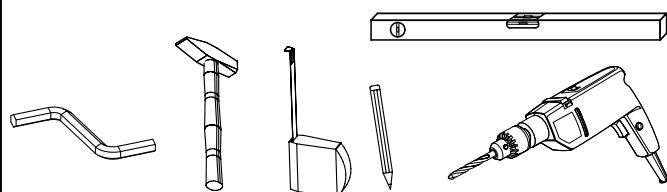

SIMPLE - SI-13A - PÓŁKA MAŁA

20 min.

**KIELECKA
FABRYKA
MEBLI**

max
3kg

tel. 41 331 63 40,

fax.41 331 64 11

e-mail:biuro@k-f-m.pl

<http://www.kieleckafabrykamebli.pl/>

SIMPLE - SI-13A - PÓŁKA MAŁA

	Kod	Wymiar	Szt.
①	SI13A-01	600x200x18	1
②	SI13A-02	550x160x18	1

Uwaga
Instrukcja montażu nie jest dokumentacją techniczną,
producent zastrzega sobie możliwość zmian konstrukcyjnych.

1

Zwróć szczególną uwagę na prawidłowe zamocowanie zawieszki.

2

3

UWAGA !!!

Panel należy trwale zamocować do ściany. W paczce nie ma śrub mocujących, ponieważ rodzaj mocowania należy odpowiednio dobrać do rodzaju ściany. Dobierz właściwe do twojego rodzaju ściany.