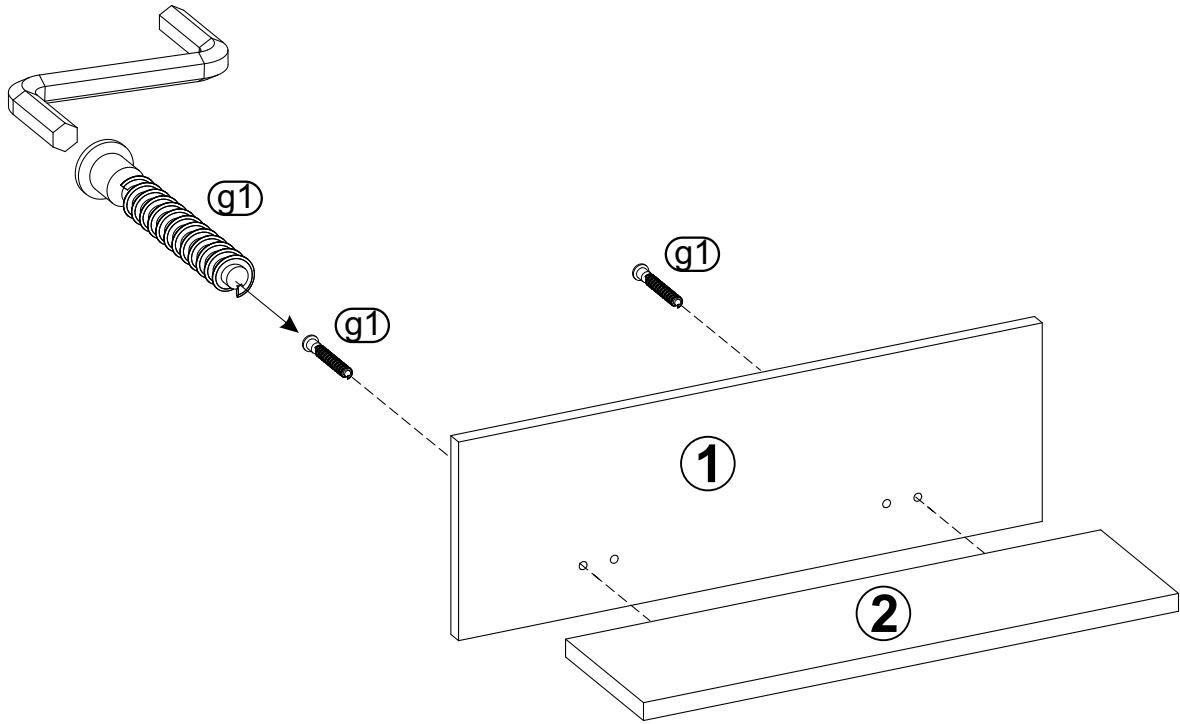

SIMPLE - SI-13A - PÓŁKA MAŁA

	Kod	Wymiar	Szt.
①	SI13A-01	600x200x18	1
②	SI13A-02	550x160x18	1

Uwaga
Instrukcja montażu nie jest dokumentacją techniczną,
producent zastrzega sobie możliwość zmian konstrukcyjnych.

1

Zwróć szczególną uwagę na prawidłowe zamocowanie zawieszki.

2

3

UWAGA !!!

Panel należy trwale zamocować do ściany. W paczce nie ma śrub mocujących, ponieważ rodzaj mocowania należy odpowiednio dobrać do rodzaju ściany. Dobierz właściwe do twojego rodzaju ściany.