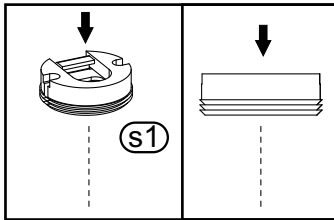

SIMPLE - SI-13A - PÓŁKA MAŁA

	Kod	Wymiar	Szt.
①	SI13A-01	600x200x18	1
②	SI13A-02	550x160x18	1

Uwaga
Instrukcja montażu nie jest dokumentacją techniczną,
producent zastrzega sobie możliwość zmian konstrukcyjnych.

1

Zwróć szczególną uwagę na prawidłowe zamocowanie zawieszki.

2

3

UWAGA !!!

Panel należy trwale zamocować do ściany. W paczce nie ma śrub mocujących, ponieważ rodzaj mocowania należy odpowiednio dobrać do rodzaju ściany. Dobierz właściwe do twojego rodzaju ściany.