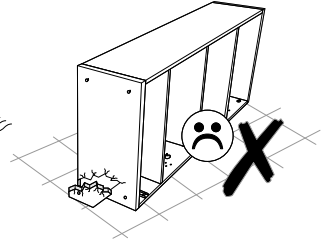

SIMPLE - SI-13A - PÓŁKA MAŁA

20 min.

**KIELECKA
FABRYKA
MEBLI**

max
3kg

tel. 41 331 63 40,

fax.41 331 64 11

e-mail:biuro@k-f-m.pl

<http://www.kieleckafabrykamebli.pl/>

SIMPLE - SI-13A - PÓŁKA MAŁA

	Kod	Wymiar	Szt.
①	SI13A-01	600x200x18	1
②	SI13A-02	550x160x18	1

Uwaga
Instrukcja montażu nie jest dokumentacją techniczną,
producent zastrzega sobie możliwość zmian konstrukcyjnych.

1

Zwróć szczególną uwagę na prawidłowe zamocowanie zawieszki.

2

3

UWAGA !!!

Panel należy trwale zamocować do ściany. W paczce nie ma śrub mocujących, ponieważ rodzaj mocowania należy odpowiednio dobrać do rodzaju ściany. Dobierz właściwe do twojego rodzaju ściany.