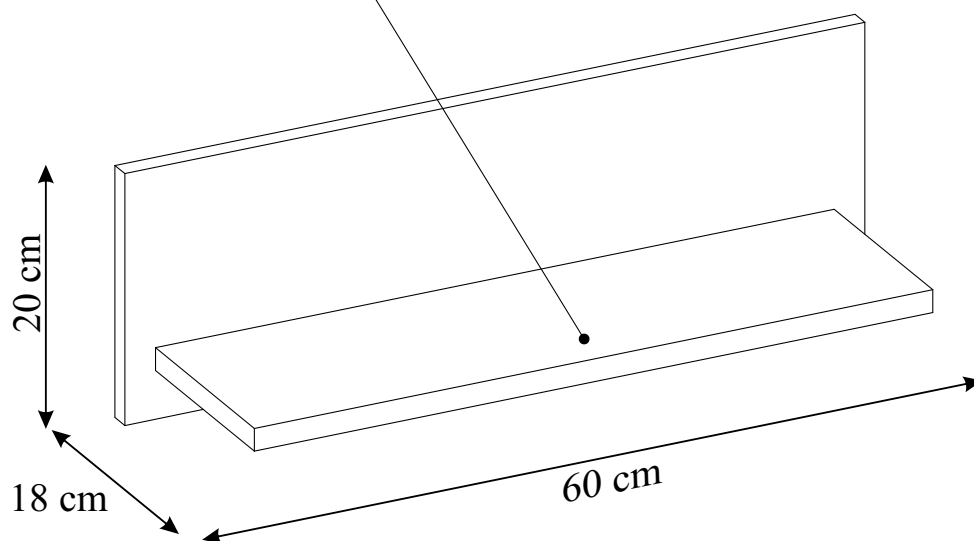

SIMPLE - SI-13A - PÓŁKA MAŁA

20 min.

**KIELECKA
FABRYKA
MEBLI**

max
3kg

tel. 41 331 63 40,

fax.41 331 64 11

e-mail:biuro@k-f-m.pl

<http://www.kieleckafabrykamebli.pl/>

SIMPLE - SI-13A - PÓŁKA MAŁA

	Kod	Wymiar	Szt.
①	SI13A-01	600x200x18	1
②	SI13A-02	550x160x18	1

Uwaga
Instrukcja montażu nie jest dokumentacją techniczną,
producent zastrzega sobie możliwość zmian konstrukcyjnych.