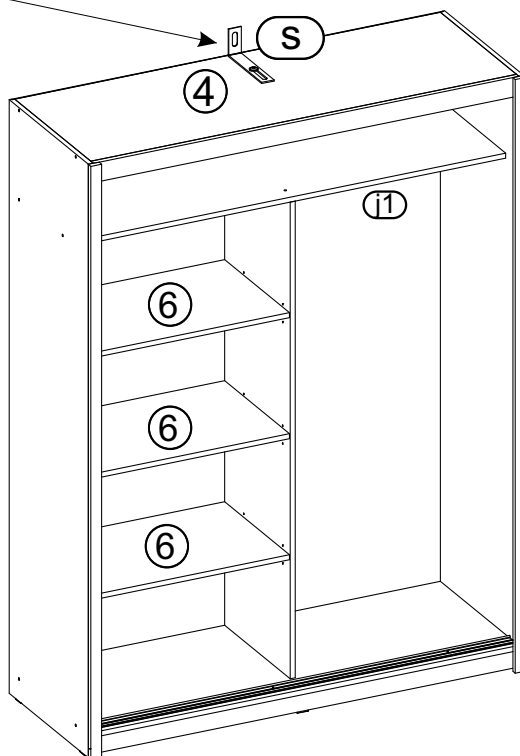

8

Uwaga !!!
Przed zamocowaniem ściany tylnej należy zmierzyć przekątne szafki. Jeżeli wymiary są jednakowe to możemy przystąpić do zamocowania jej, jeżeli nie to musimy do tego doprowadzić ściskając przeciwległe rogi szafki, tam gdzie wymiar był większy.

9

UWAGA!

Mebel należy trwale zamocować do ściany, aby uniknąć ryzyka związanego z przewróceniem się mebla. W paczce nie ma śrub mocujących, ponieważ rodzaj mocowania należy odpowiednio dobrać do rodzaju ściany. Dobierz właściwe do twojego rodzaju ściany.