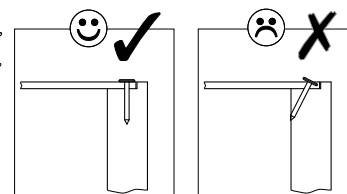

8

Uwaga !!!
Przed zamocowaniem ściany tylnej należy zmierzyć przekątne szafki. Jeżeli wymiary są jednakowe to możemy przystąpić do zamocowania jej, jeżeli nie to musimy do tego doprowadzić ściskając przeciwległe rogi szafki, tam gdzie wymiar był większy.

9

UWAGA!

Mebel należy trwale zamocować do ściany, aby uniknąć ryzyka związanego z przewróceniem się mebla. W paczce nie ma śrub mocujących, ponieważ rodzaj mocowania należy odpowiednio dobrać do rodzaju ściany. Dobierz właściwe do twojego rodzaju ściany.