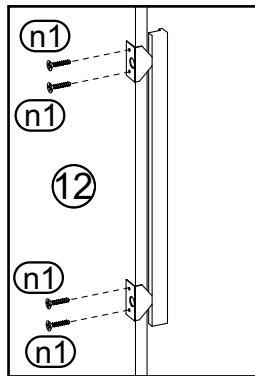

8

Uwaga !!!
Przed zamocowaniem ściany tylnej należy zmierzyć przekątne szafki. Jeżeli wymiary są jednakowe to możemy przystąpić do zamocowania jej, jeżeli nie to musimy do tego doprowadzić ściskając przeciwległe rogi szafki, tam gdzie wymiar był większy.

9

UWAGA!

Mebel należy trwale zamocować do ściany, aby uniknąć ryzyka związanego z przewróceniem się mebla. W paczce nie ma śrub mocujących, ponieważ rodzaj mocowania należy odpowiednio dobrać do rodzaju ściany. Dobierz właściwe do twojego rodzaju ściany.

10

11

12

13

14

15