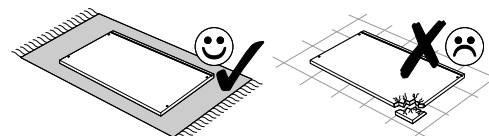

9

UWAGA!

Mebel należy trwale zamocować do ściany, aby uniknąć ryzyka związanego z przewróceniem się mebla. W paczce nie ma śrub mocujących, ponieważ rodzaj mocowania należy odpowiednio dobrać do rodzaju ściany. Dobierz właściwe do twojego rodzaju ściany.

10