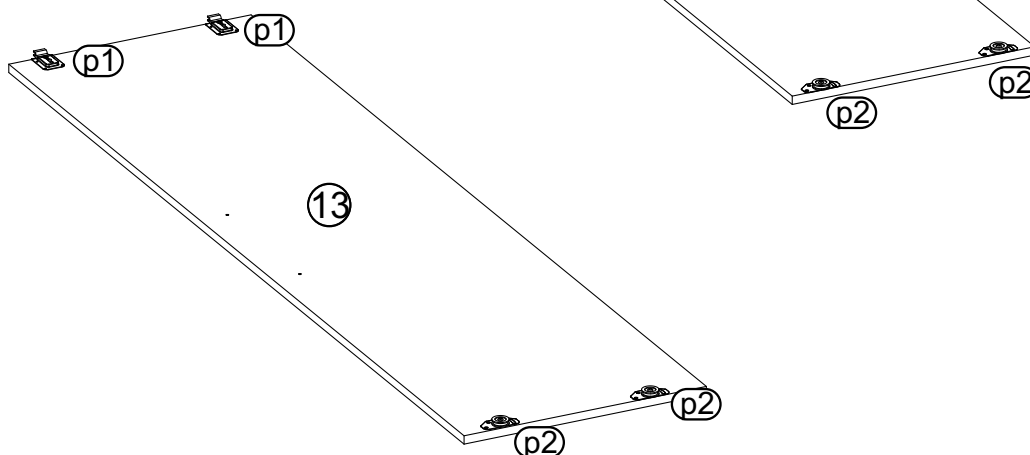

9

UWAGA!

Mebel należy trwale zamocować do ściany, aby uniknąć ryzyka związanego z przewróceniem się mebla. W paczce nie ma śrub mocujących, ponieważ rodzaj mocowania należy odpowiednio dobrać do rodzaju ściany. Dobierz właściwe do twojego rodzaju ściany.

10