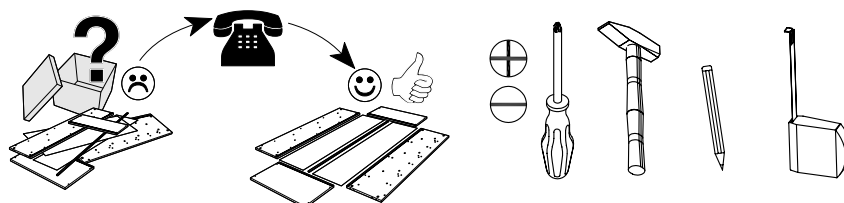

Model :

Szafa Nr 3

**KIELECKA
FABRYKA
MEBLI**

Przed przystąpieniem do montażu należy sprawdzić zawartość paczek pod względem ilości i jakości z instrukcją montażu.

NIE WOLNO montować elementów mebli, ewentualne ich wady należy zgłosić przed montażem w przeciwnym razie nie będą one podlegać reklamacji.

tel. 41 331 63 40,
fax.41 331 64 11
e-mail:biuro@k-f-m.pl
<http://www.kieleckafabrykamebli.pl/>