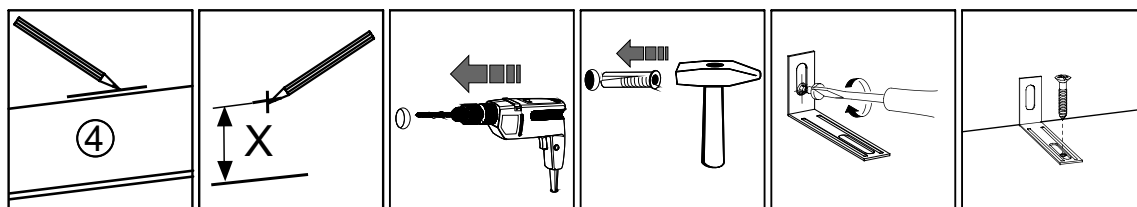

8

Uwaga !!!
Przed zamocowaniem ściany tylnej należy zmierzyć przekątne szafki. Jeżeli wymiary są jednakowe to możemy przystąpić do zamocowania jej, jeżeli nie to musimy do tego doprowadzić ściskając przeciwległe rogi szafki, tam gdzie wymiar był większy.

9

UWAGA!

Mebel należy trwale zamocować do ściany, aby uniknąć ryzyka związanego z przewróceniem się mebla. W paczce nie ma śrub mocujących, ponieważ rodzaj mocowania należy odpowiednio dobrać do rodzaju ściany. Dobierz właściwe do twojego rodzaju ściany.