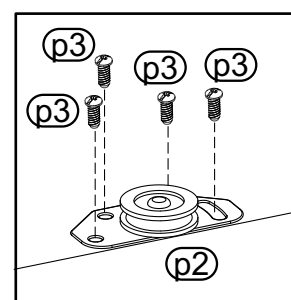

9

UWAGA!

Mebel należy trwale zamocować do ściany, aby uniknąć ryzyka związanego z przewróceniem się mebla. W paczce nie ma śrub mocujących, ponieważ rodzaj mocowania należy odpowiednio dobrać do rodzaju ściany. Dobierz właściwe do twojego rodzaju ściany.

10