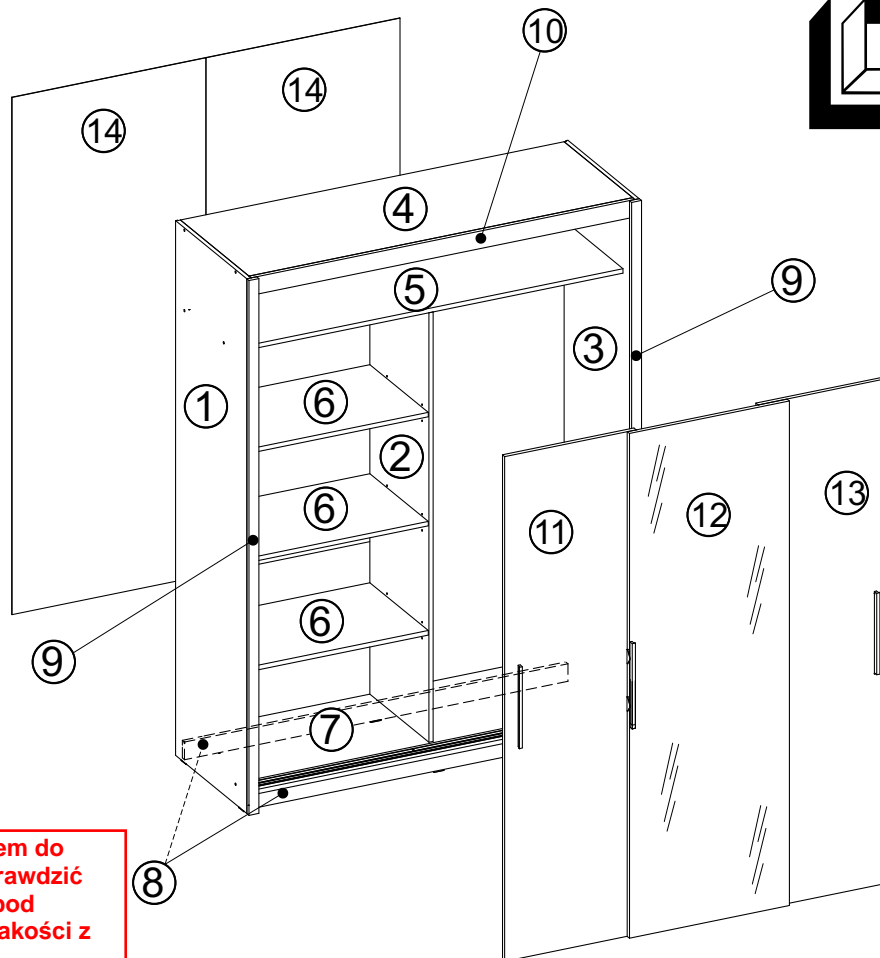

Model :

Szafa Nr 3

**KIELECKA
FABRYKA
MEBLI**

Przed przystąpieniem do montażu należy sprawdzić zawartość paczek pod względem ilości i jakości z instrukcją montażu.

NIE WOLNO montować elementów mebli, ewentualne ich wady należy zgłosić przed montażem w przeciwnym razie nie będą one podlegać reklamacji.

8

Uwaga !!!
Przed zamocowaniem ściany tylnej należy zmierzyć przekątne szafki. Jeżeli wymiary są jednakowe to możemy przystąpić do zamocowania jej, jeżeli nie to musimy do tego doprowadzić ściskając przeciwległe rogi szafki, tam gdzie wymiar był większy.