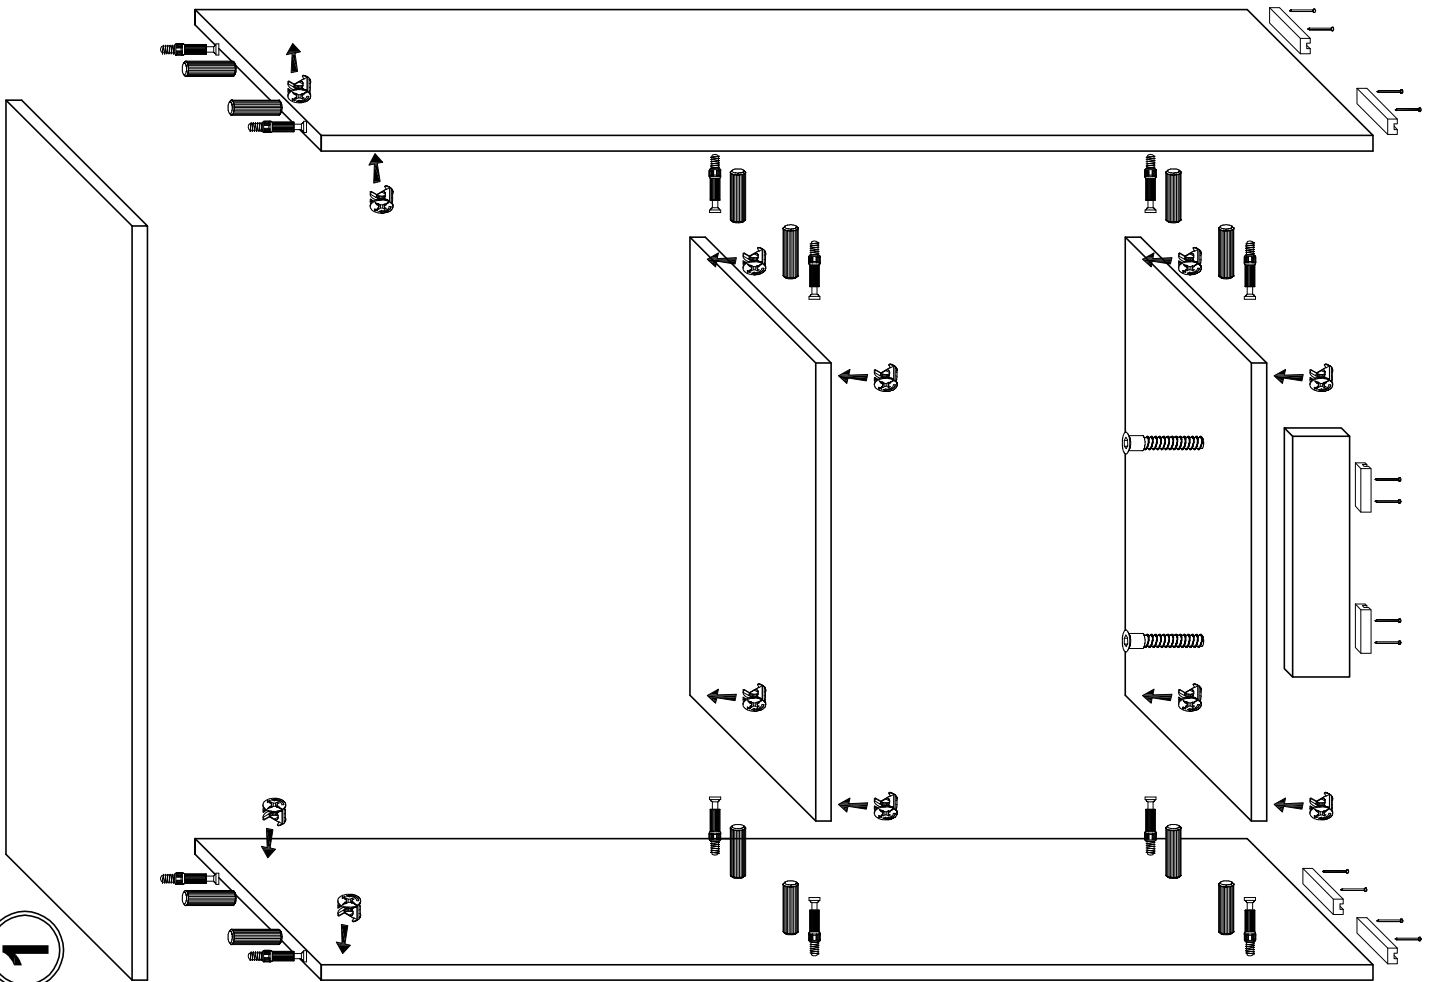

# INSTRUKCJA MONTAŻU - TERESA WITRYNA 1D1W

								
27	27	27	30	2	2	1	2	4
					4x30	4x45		
2	6	2	18	16	2	2	7	4

2

1

REGAL 6

REGAL 5