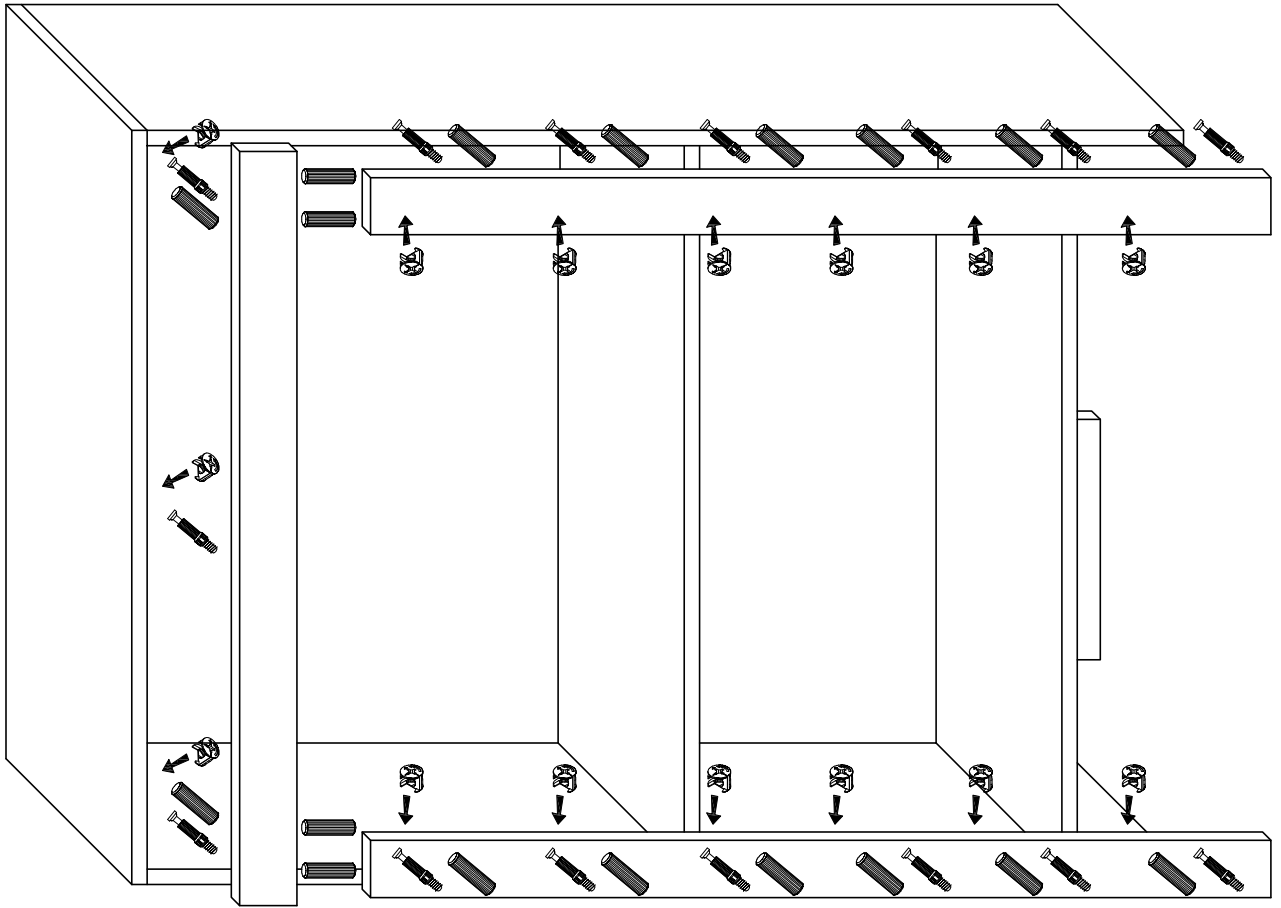

# INSTRUKCJA MONTAŻU - TERESA WITRYNA 1D1W

								
27	27	27	30	2	2	1	2	4
					4x30	4x45		
2	6	2	18	16	2	2	7	4

2

1

REGAL 6

REGAL 5