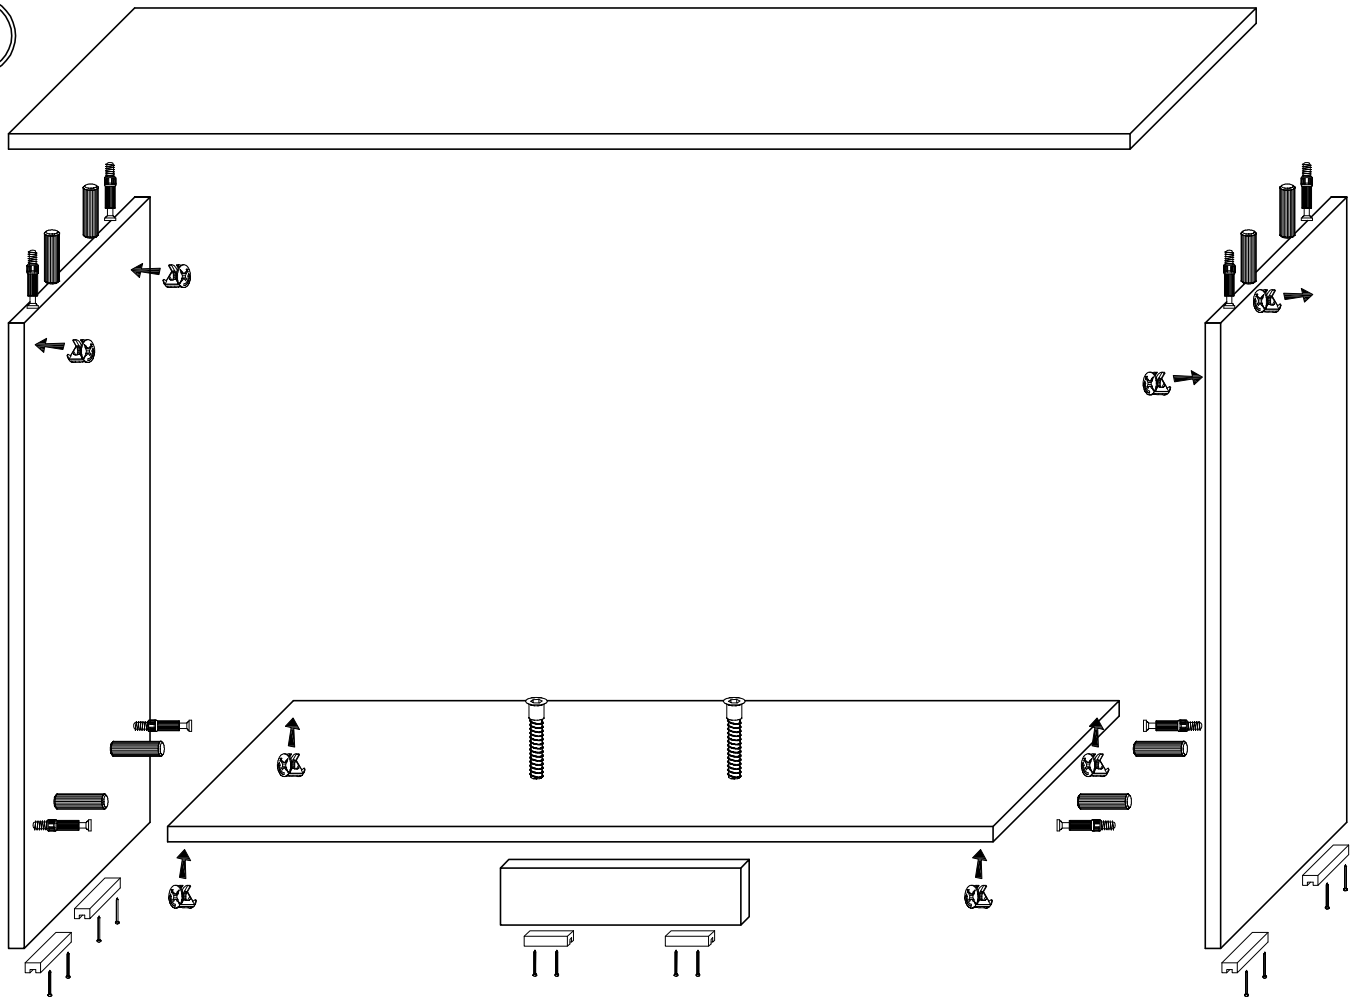

# INSTRUKCJA MONTAŻU - TERESA KOMODA 2D

								
20	20	20	24	2	2	1	4	4
				4x30 				
6	2	20	8	4	4	6		

1

2

3