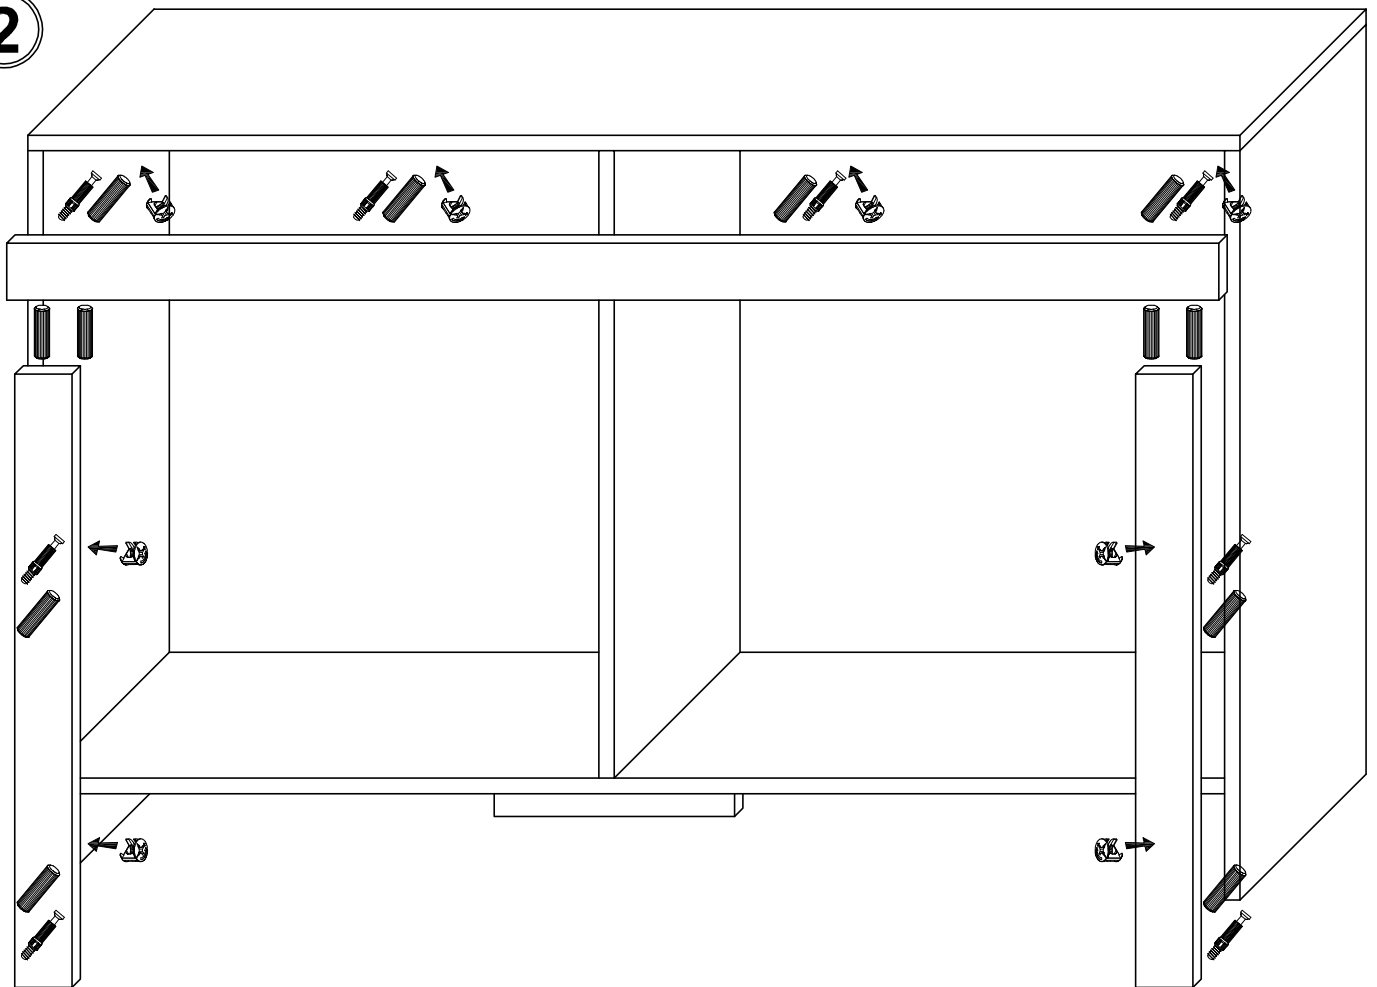

INSTRUKCJA MONTAŻU - TERESA SZAFKA RTV

15

Przed przystąpieniem do montażu należy sprawdzić zawartość paczek pod względem ilości i jakości z instrukcją montażu.

NIE WOLNO montować uszkodzonych elementów mebli, ewentualne ich wady należy zgłosić przed montażem w przeciwnym razie nie będą one podlegać reklamacji.

								
20	20	20	24	2	2	1	2	2
				3x16 	4x40 			
6	1	20	4	4	4	4	6	1

1

2

3