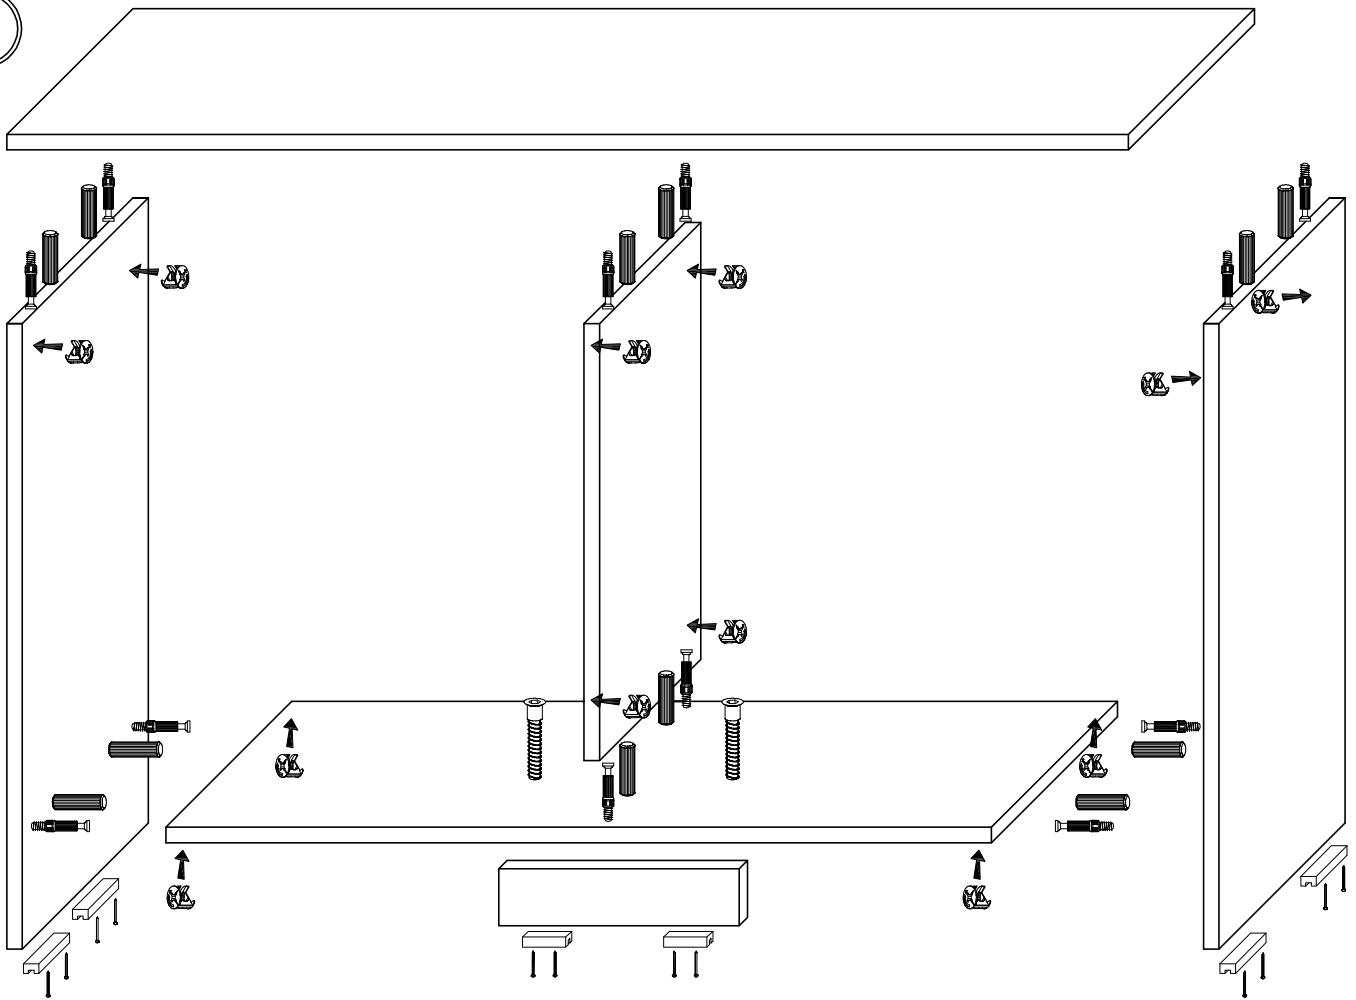

INSTRUKCJA MONTAŻU - TERESA SZAFKA RTV

15

Przed przystąpieniem do montażu należy sprawdzić zawartość paczek pod względem ilości i jakości z instrukcją montażu.

NIE WOLNO montować uszkodzonych elementów mebli, ewentualne ich wady należy zgłosić przed montażem w przeciwnym razie nie będą one podlegać reklamacji.

								
20	20	20	24	2	2	1	2	2
				3x16 	4x40 			
6	1	20	4	4	4	4	6	1

1

2

3