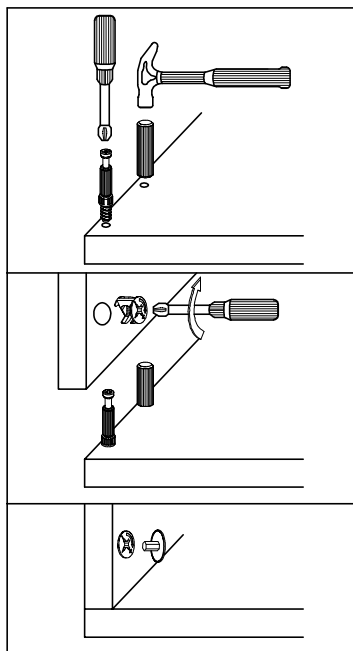

INSTRUKCJA MONTAŻU - TERESA SZAFKA RTV

15

Przed przystąpieniem do montażu należy sprawdzić zawartość paczek pod względem ilości i jakości z instrukcją montażu.

NIE WOLNO montować uszkodzonych elementów mebli, ewentualne ich wady należy zgłosić przed montażem w przeciwnym razie nie będą one podlegać reklamacji.

								
20	20	20	24	2	2	1	2	2
				3x16 	4x40 			
6	1	20	4	4	4	4	6	1

1

2

3