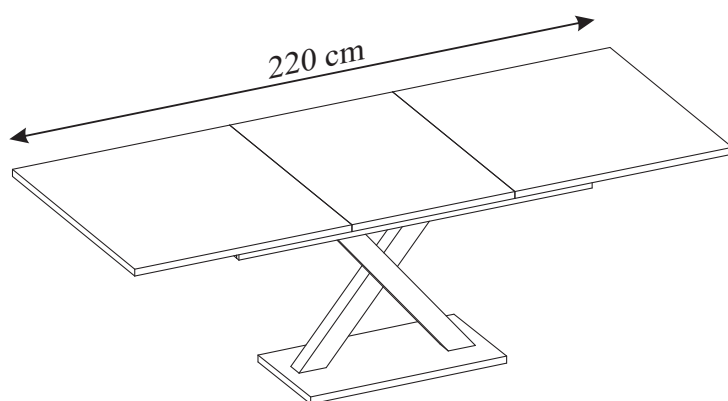

TULIP - TU14 - STÓŁ ROZSUWANY 1600

20 min.

**KIELECKA
FABRYKA
MEBLI**

tel. 41 331 63 40,

fax.41 331 64 11

e-mail:biuro@k-f-m.pl

<http://www.kieleckafabrykamebli.pl/>

TULIP - TU14 - STÓŁ ROZSUWANY 1600

	Kod	Wymiar	Szt.
①	TU14-01	1600x900x110	1
②	TU14-02	600x900x19	1
③	TU14-03	625x625x120	1
④	TU14-04	840x420x25	1

Uwaga
Instrukcja montażu nie jest dokumentacją techniczną,
producent zastrzega sobie możliwość zmian konstrukcyjnych.