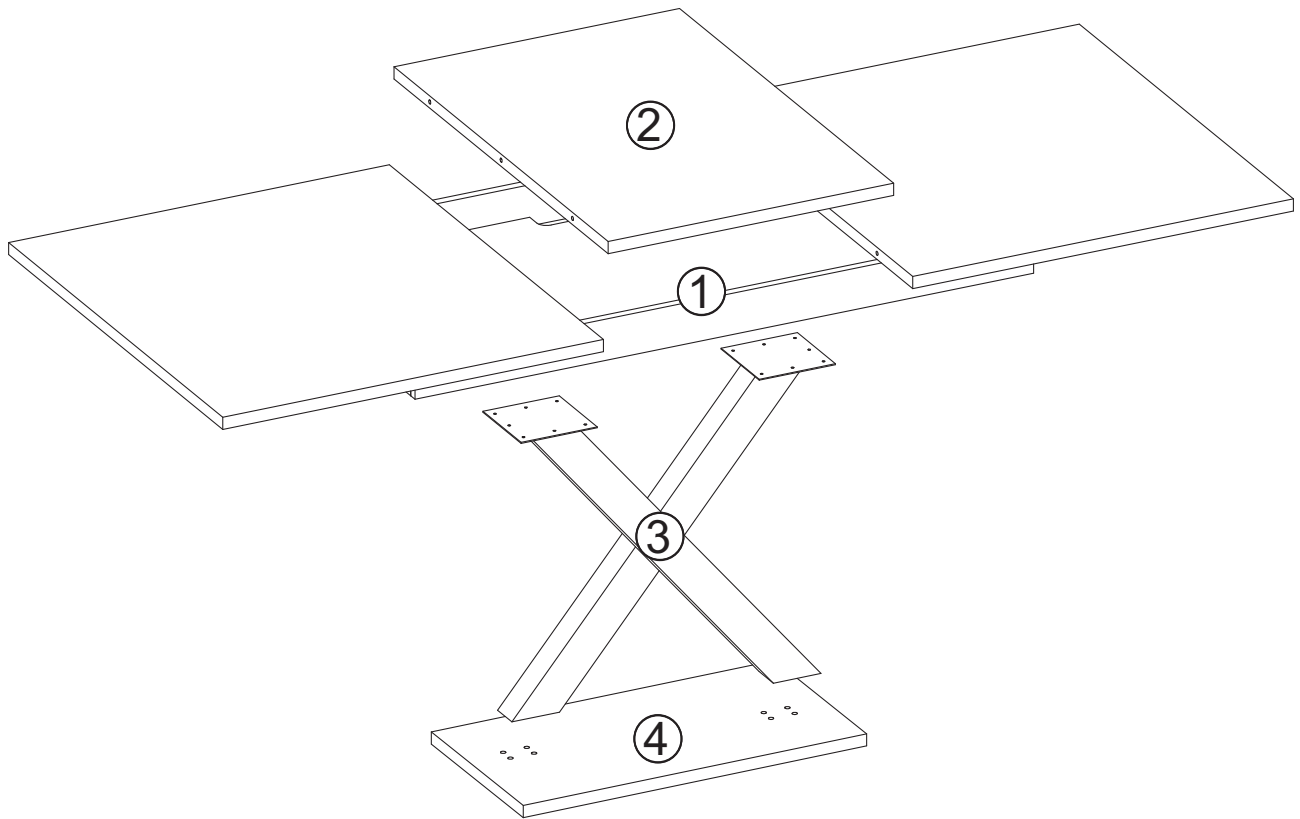

TULIP - TU14 - STÓŁ ROZSUWANY 1600

20 min.

**KIELECKA
FABRYKA
MEBLI**

tel. 41 331 63 40,

fax.41 331 64 11

e-mail:biuro@k-f-m.pl

<http://www.kieleckafabrykamebli.pl/>

TULIP - TU14 - STÓŁ ROZSUWANY 1600

	Kod	Wymiar	Szt.
①	TU14-01	1600x900x110	1
②	TU14-02	600x900x19	1
③	TU14-03	625x625x120	1
④	TU14-04	840x420x25	1

Uwaga
Instrukcja montażu nie jest dokumentacją techniczną,
producent zastrzega sobie możliwość zmian konstrukcyjnych.