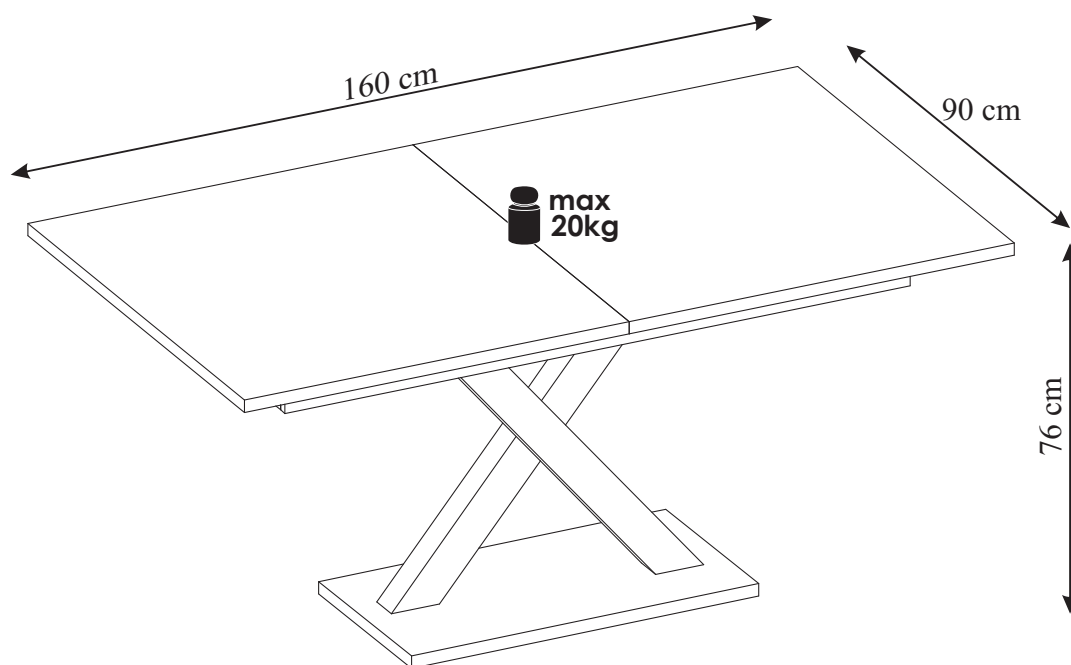

TULIP - TU14 - STÓŁ ROZSUWANY 1600

20 min.

**KIELECKA
FABRYKA
MEBLI**

tel. 41 331 63 40,

fax.41 331 64 11

e-mail:biuro@k-f-m.pl

<http://www.kieleckafabrykamebli.pl/>

TULIP - TU14 - STÓŁ ROZSUWANY 1600

	Kod	Wymiar	Szt.
①	TU14-01	1600x900x110	1
②	TU14-02	600x900x19	1
③	TU14-03	625x625x120	1
④	TU14-04	840x420x25	1

Uwaga
Instrukcja montażu nie jest dokumentacją techniczną,
producent zastrzega sobie możliwość zmian konstrukcyjnych.