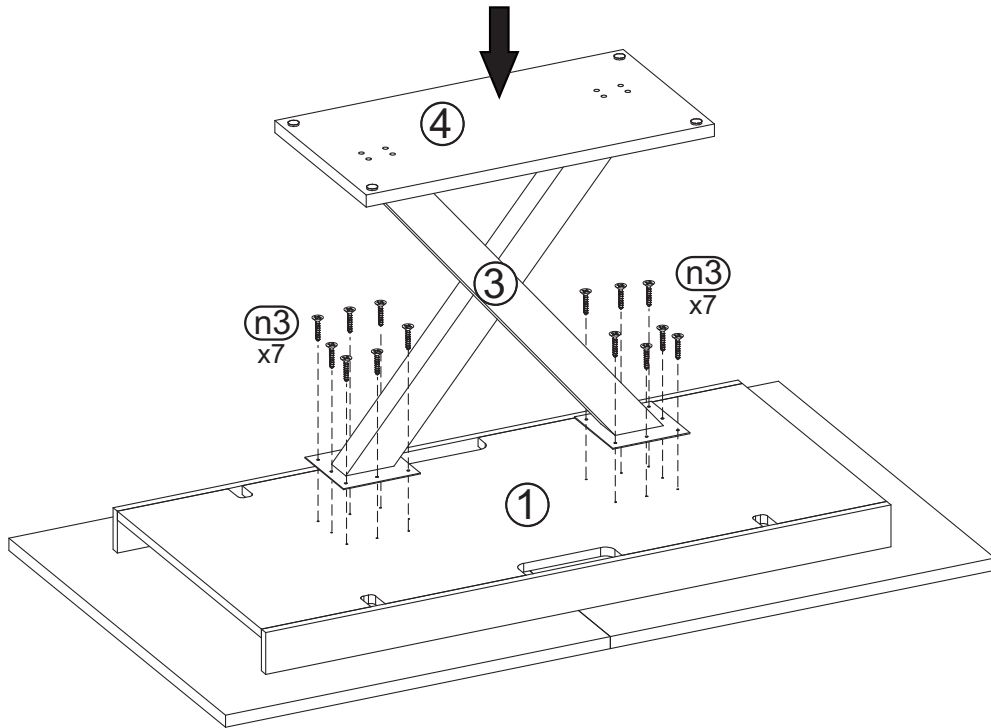

1

2

Uwaga
Usunąć folię ochronną
z elementu 1.