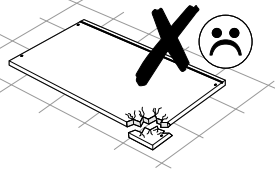

tel. 41 331 63 40,

fax.41 331 64 11

e-mail:biuro@k-f-m.pl

<http://www.kieleckafabrykamebli.pl/>

TULIP - TU15 - ŁAWA

	Kod	Wymiar	Szt.
①	TU15-01	1000x600x19	1
②	TU15-02	625x625x120	1
③	TU15-03	550x330x25	1

Uwaga
Instrukcja montażu nie jest dokumentacją techniczną,
producent zastrzega sobie możliwość zmian konstrukcyjnych.

1

2

Uwaga
Usuń folię ochronną
z elementu 1.