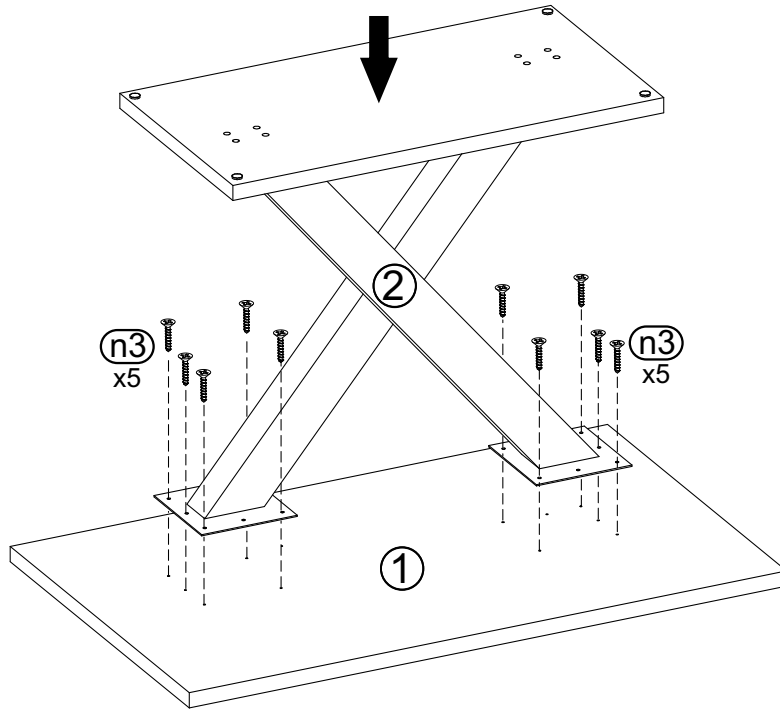

1

2

Uwaga
Usuń folię ochronną
z elementu 1.