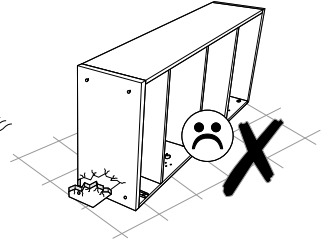

TULIP - TU15 - ŁAWA

15 min.

**KIELECKA
FABRYKA
MEBLI**

Przed przystąpieniem do montażu należy sprawdzić zawartość paczek pod względem ilości i jakości z instrukcją montażu.

NIE WOLNO montować uszkodzonych elementów mebli, ewentualne ich wady należy zgłosić przed montażem w przeciwnym razie nie będą one podlegać reklamacji.

tel. 41 331 63 40,

fax.41 331 64 11

e-mail:biuro@k-f-m.pl

<http://www.kieleckafabrykamebli.pl/>

TULIP - TU15 - ŁAWA

	Kod	Wymiar	Szt.
①	TU15-01	1000x600x19	1
②	TU15-02	625x625x120	1
③	TU15-03	550x330x25	1

Uwaga
Instrukcja montażu nie jest dokumentacją techniczną,
producent zastrzega sobie możliwość zmian konstrukcyjnych.