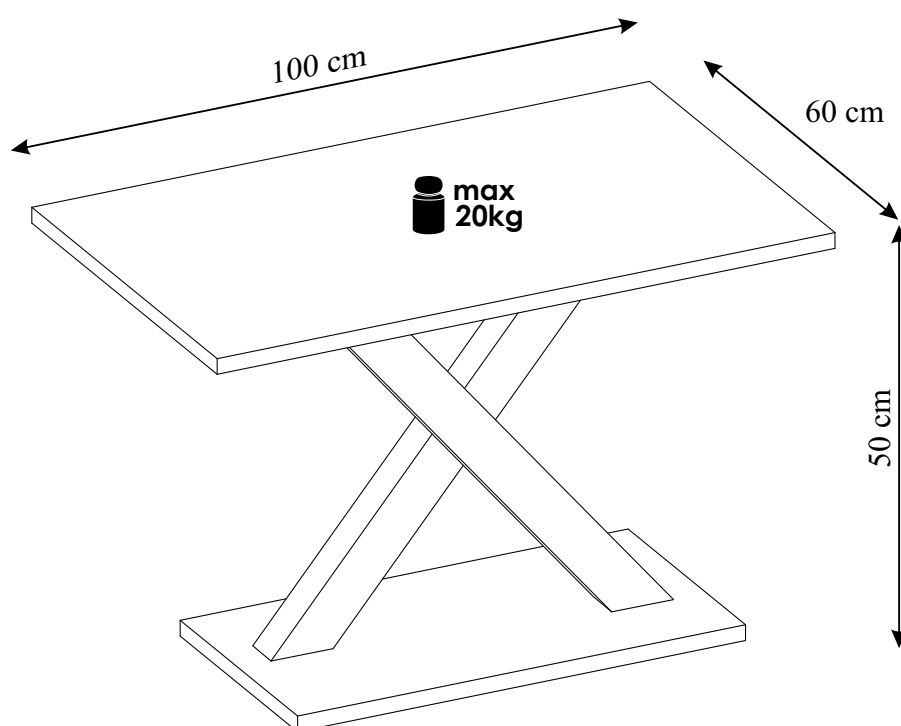

TULIP - TU15 - ŁAWA

15 min.

**KIELECKA
FABRYKA
MEBLI**

Przed przystąpieniem do montażu należy sprawdzić zawartość paczek pod względem ilości i jakości z instrukcją montażu.

NIE WOLNO montować uszkodzonych elementów mebli, ewentualne ich wady należy zgłosić przed montażem w przeciwnym razie nie będą one podlegać reklamacji.

tel. 41 331 63 40,

fax.41 331 64 11

e-mail:biuro@k-f-m.pl

<http://www.kieleckafabrykamebli.pl/>

TULIP - TU15 - ŁAWA

	Kod	Wymiar	Szt.
①	TU15-01	1000x600x19	1
②	TU15-02	625x625x120	1
③	TU15-03	550x330x25	1

Uwaga
Instrukcja montażu nie jest dokumentacją techniczną,
producent zastrzega sobie możliwość zmian konstrukcyjnych.