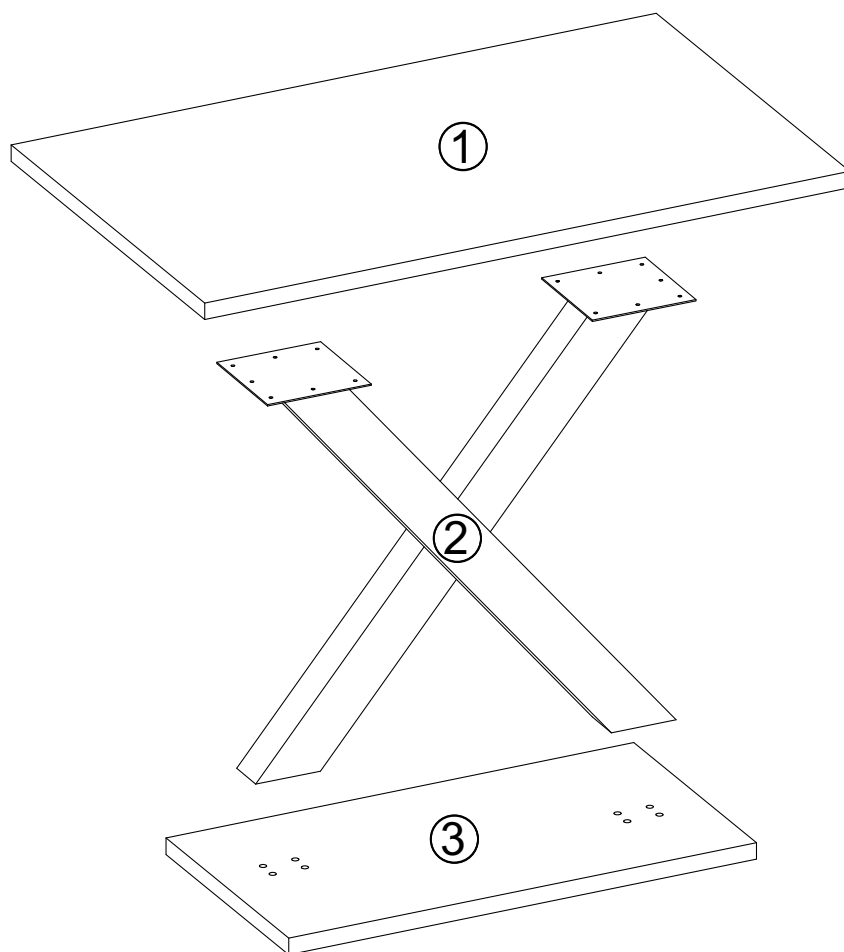

tel. 41 331 63 40,

fax.41 331 64 11

e-mail:biuro@k-f-m.pl

<http://www.kieleckafabrykamebli.pl/>

TULIP - TU15 - ŁAWA

	Kod	Wymiar	Szt.
①	TU15-01	1000x600x19	1
②	TU15-02	625x625x120	1
③	TU15-03	550x330x25	1

Uwaga
Instrukcja montażu nie jest dokumentacją techniczną,
producent zastrzega sobie możliwość zmian konstrukcyjnych.